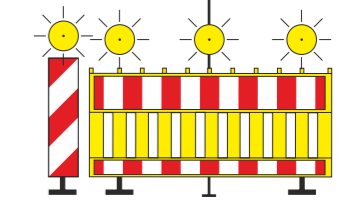

# Verkehrszeichenplan 1 Umleitung Casumer Straße, Vermold

Maße in Metern