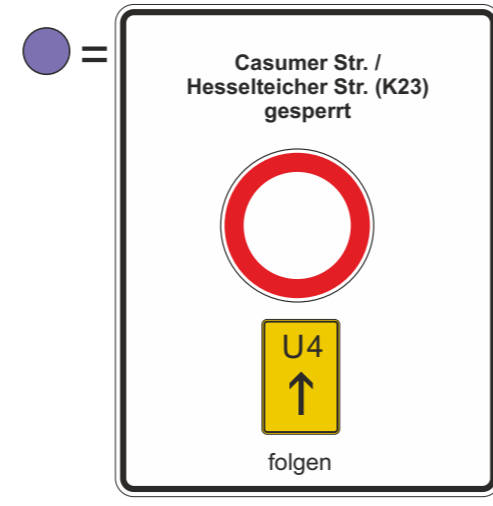

# Verkehrszeichenplan 1 Umleitung Casumer Straße, Vermold

Maße in Metern