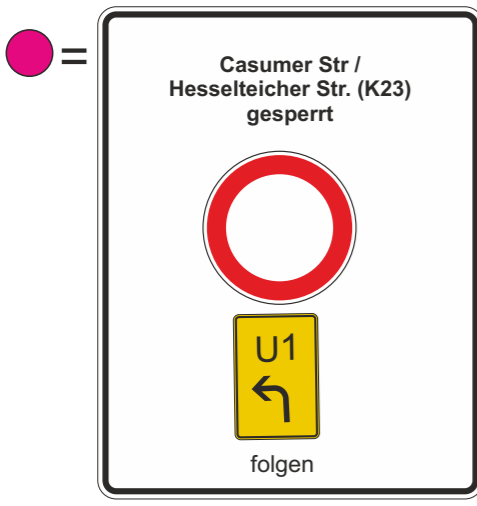

# Verkehrszeichenplan 1 Umleitung Casumer Straße, Vermold

Maße in Metern