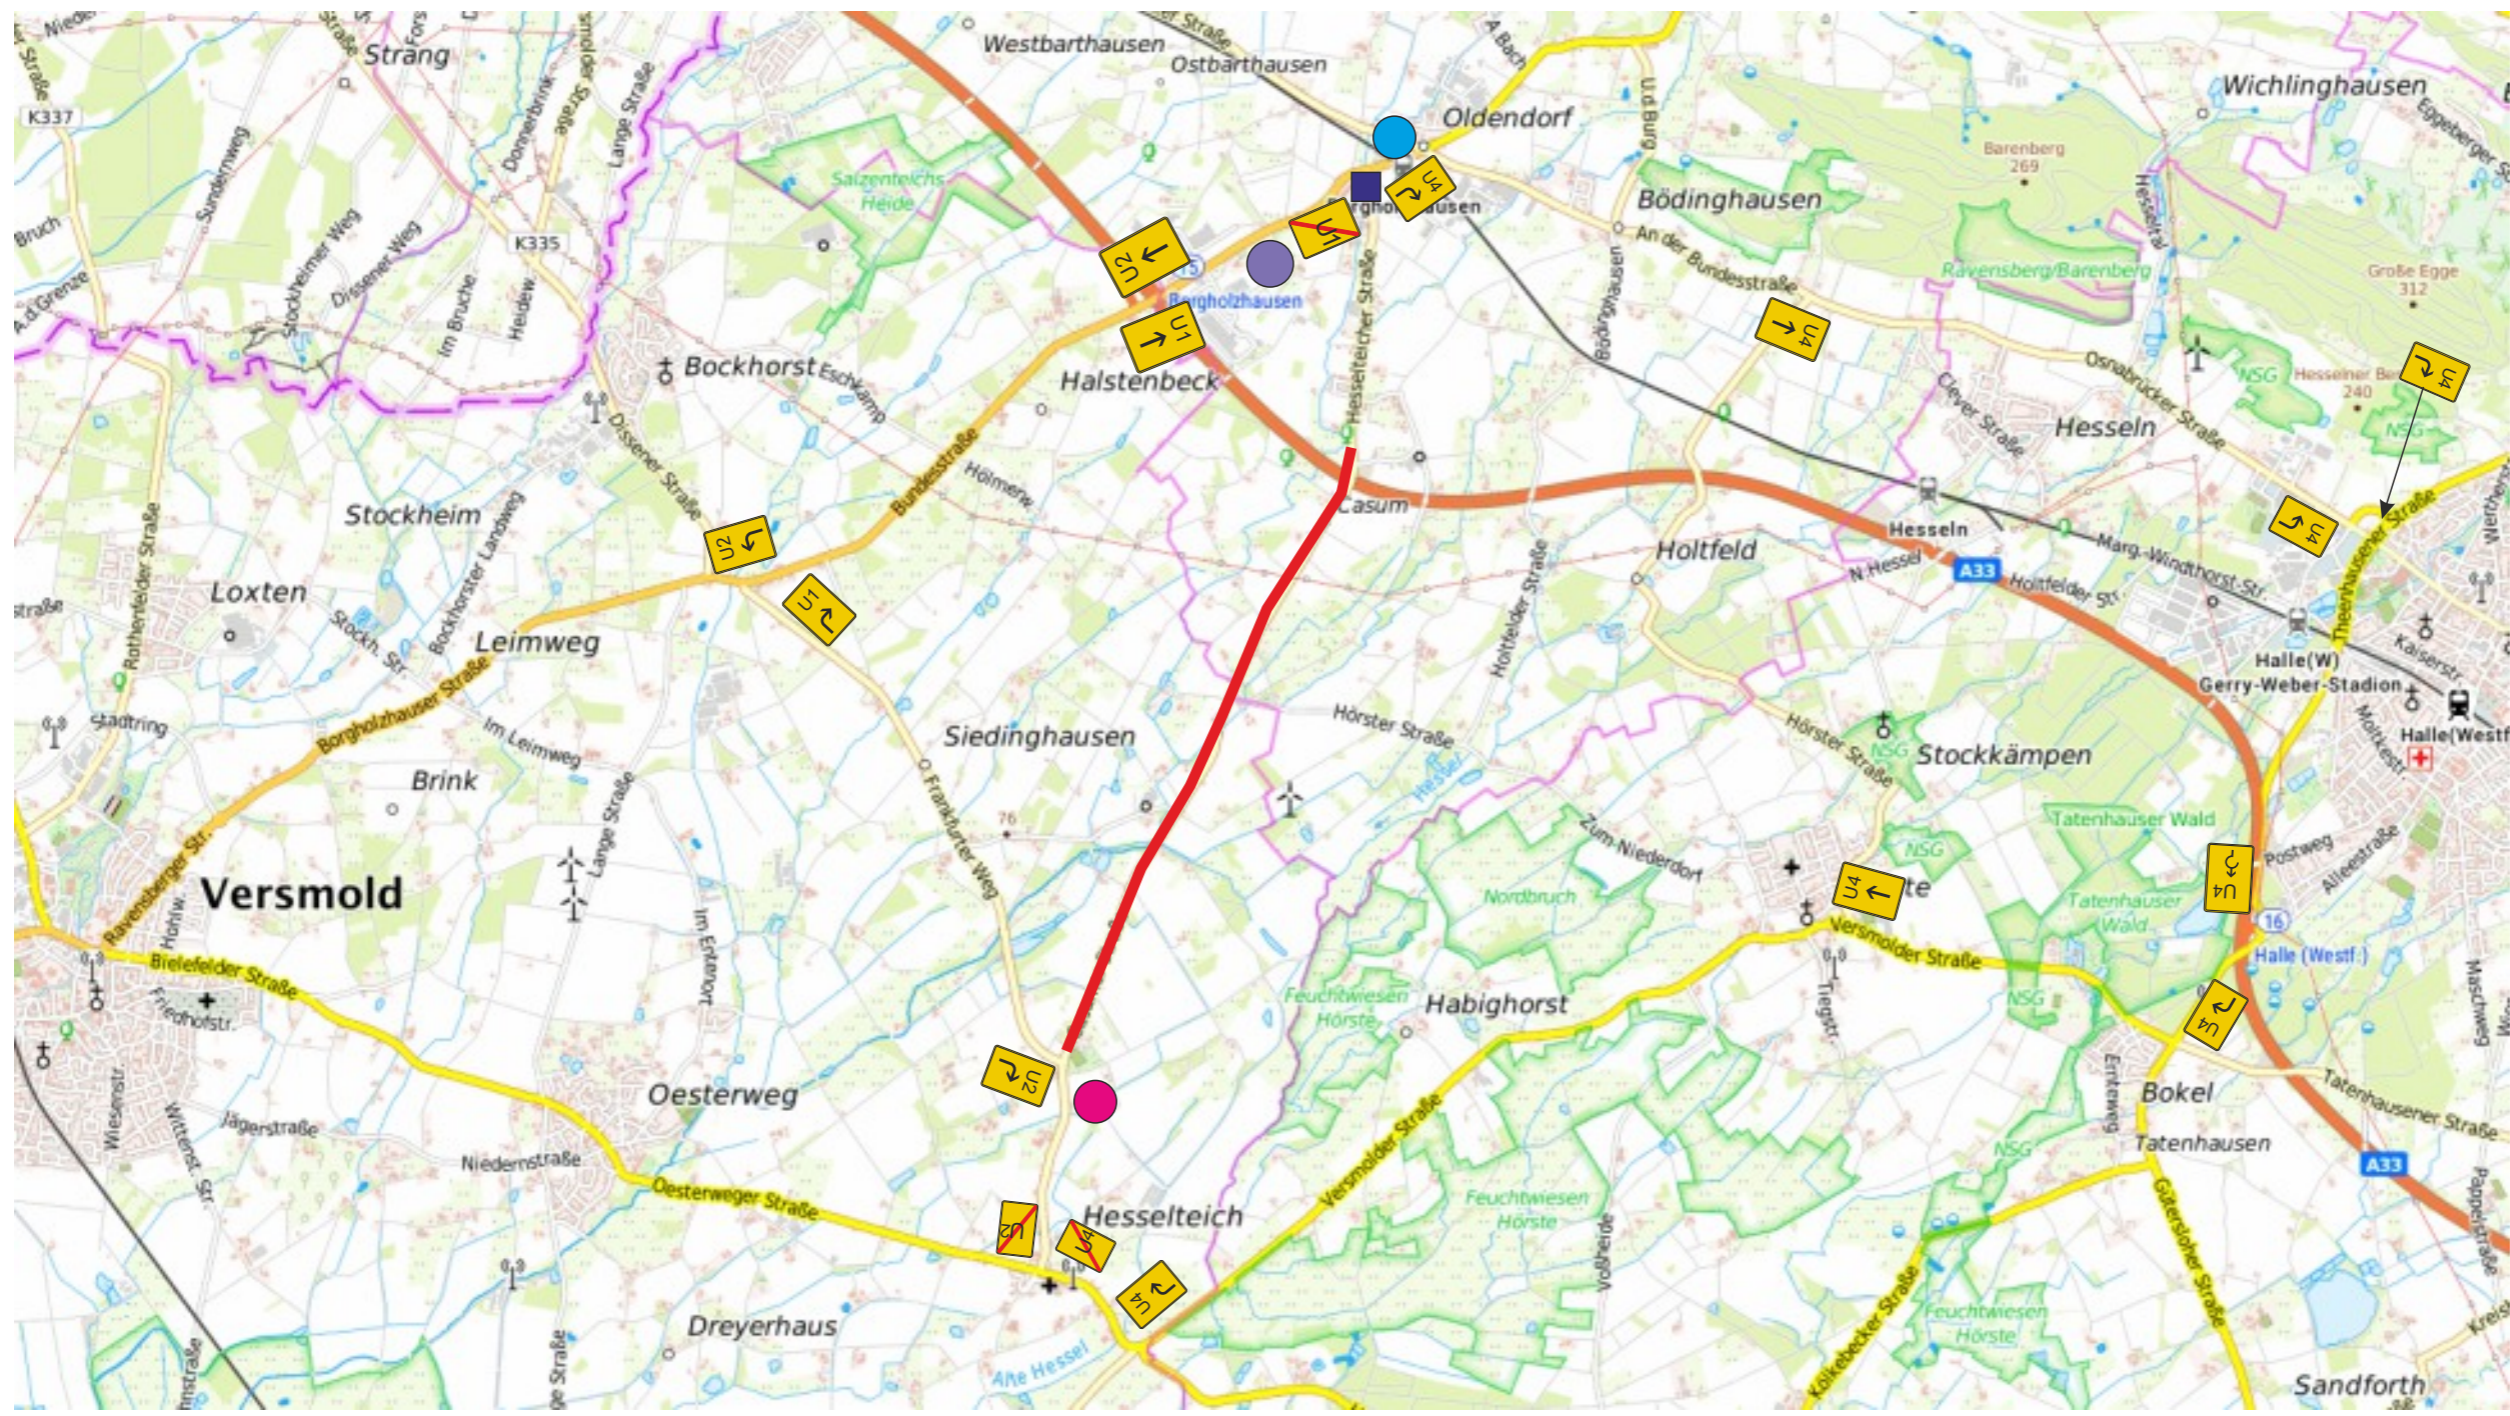

# Verkehrszeichenplan 1 Umleitung Casumer Straße, Vermold

Maße in Metern