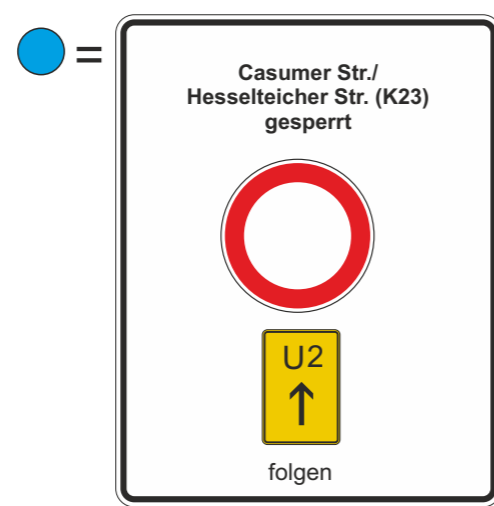

# Verkehrszeichenplan 1 Umleitung Casumer Straße, Vermold

Maße in Metern