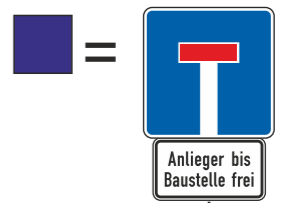

# Verkehrszeichenplan 1 Umleitung Casumer Straße, Vermold

Maße in Metern