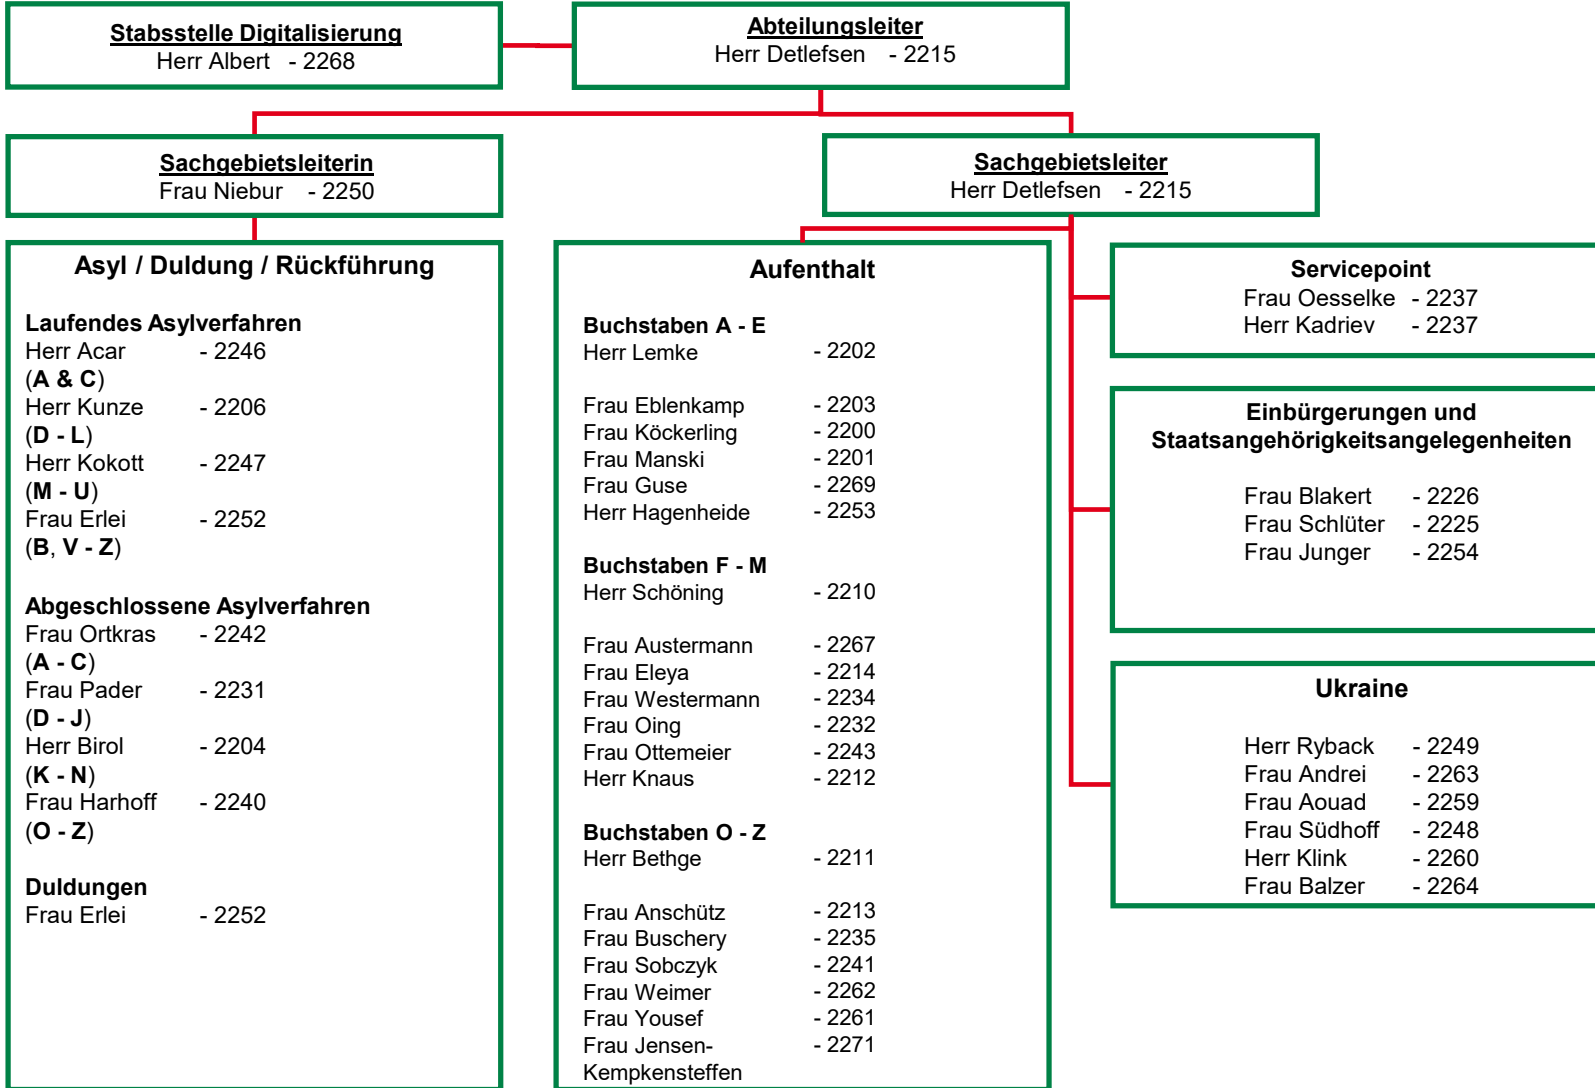

Ausländerbehörde Kreisverwaltung Gütersloh

Telefon: 05241/85-...

Telefonische Servicezeiten:

Montag: 13:00 – 15:00 Uhr
Dienstag: 13:00 – 15:00 Uhr
Mittwoch: 13:00 – 15:00 Uhr
Donnerstag: 08:00 – 12:00 Uhr
Freitag: 08:00 – 12:00 Uhr

Gerne können Sie uns auch eine E-Mail an folgende Adresse schreiben:

abh@kreis-guetersloh.de