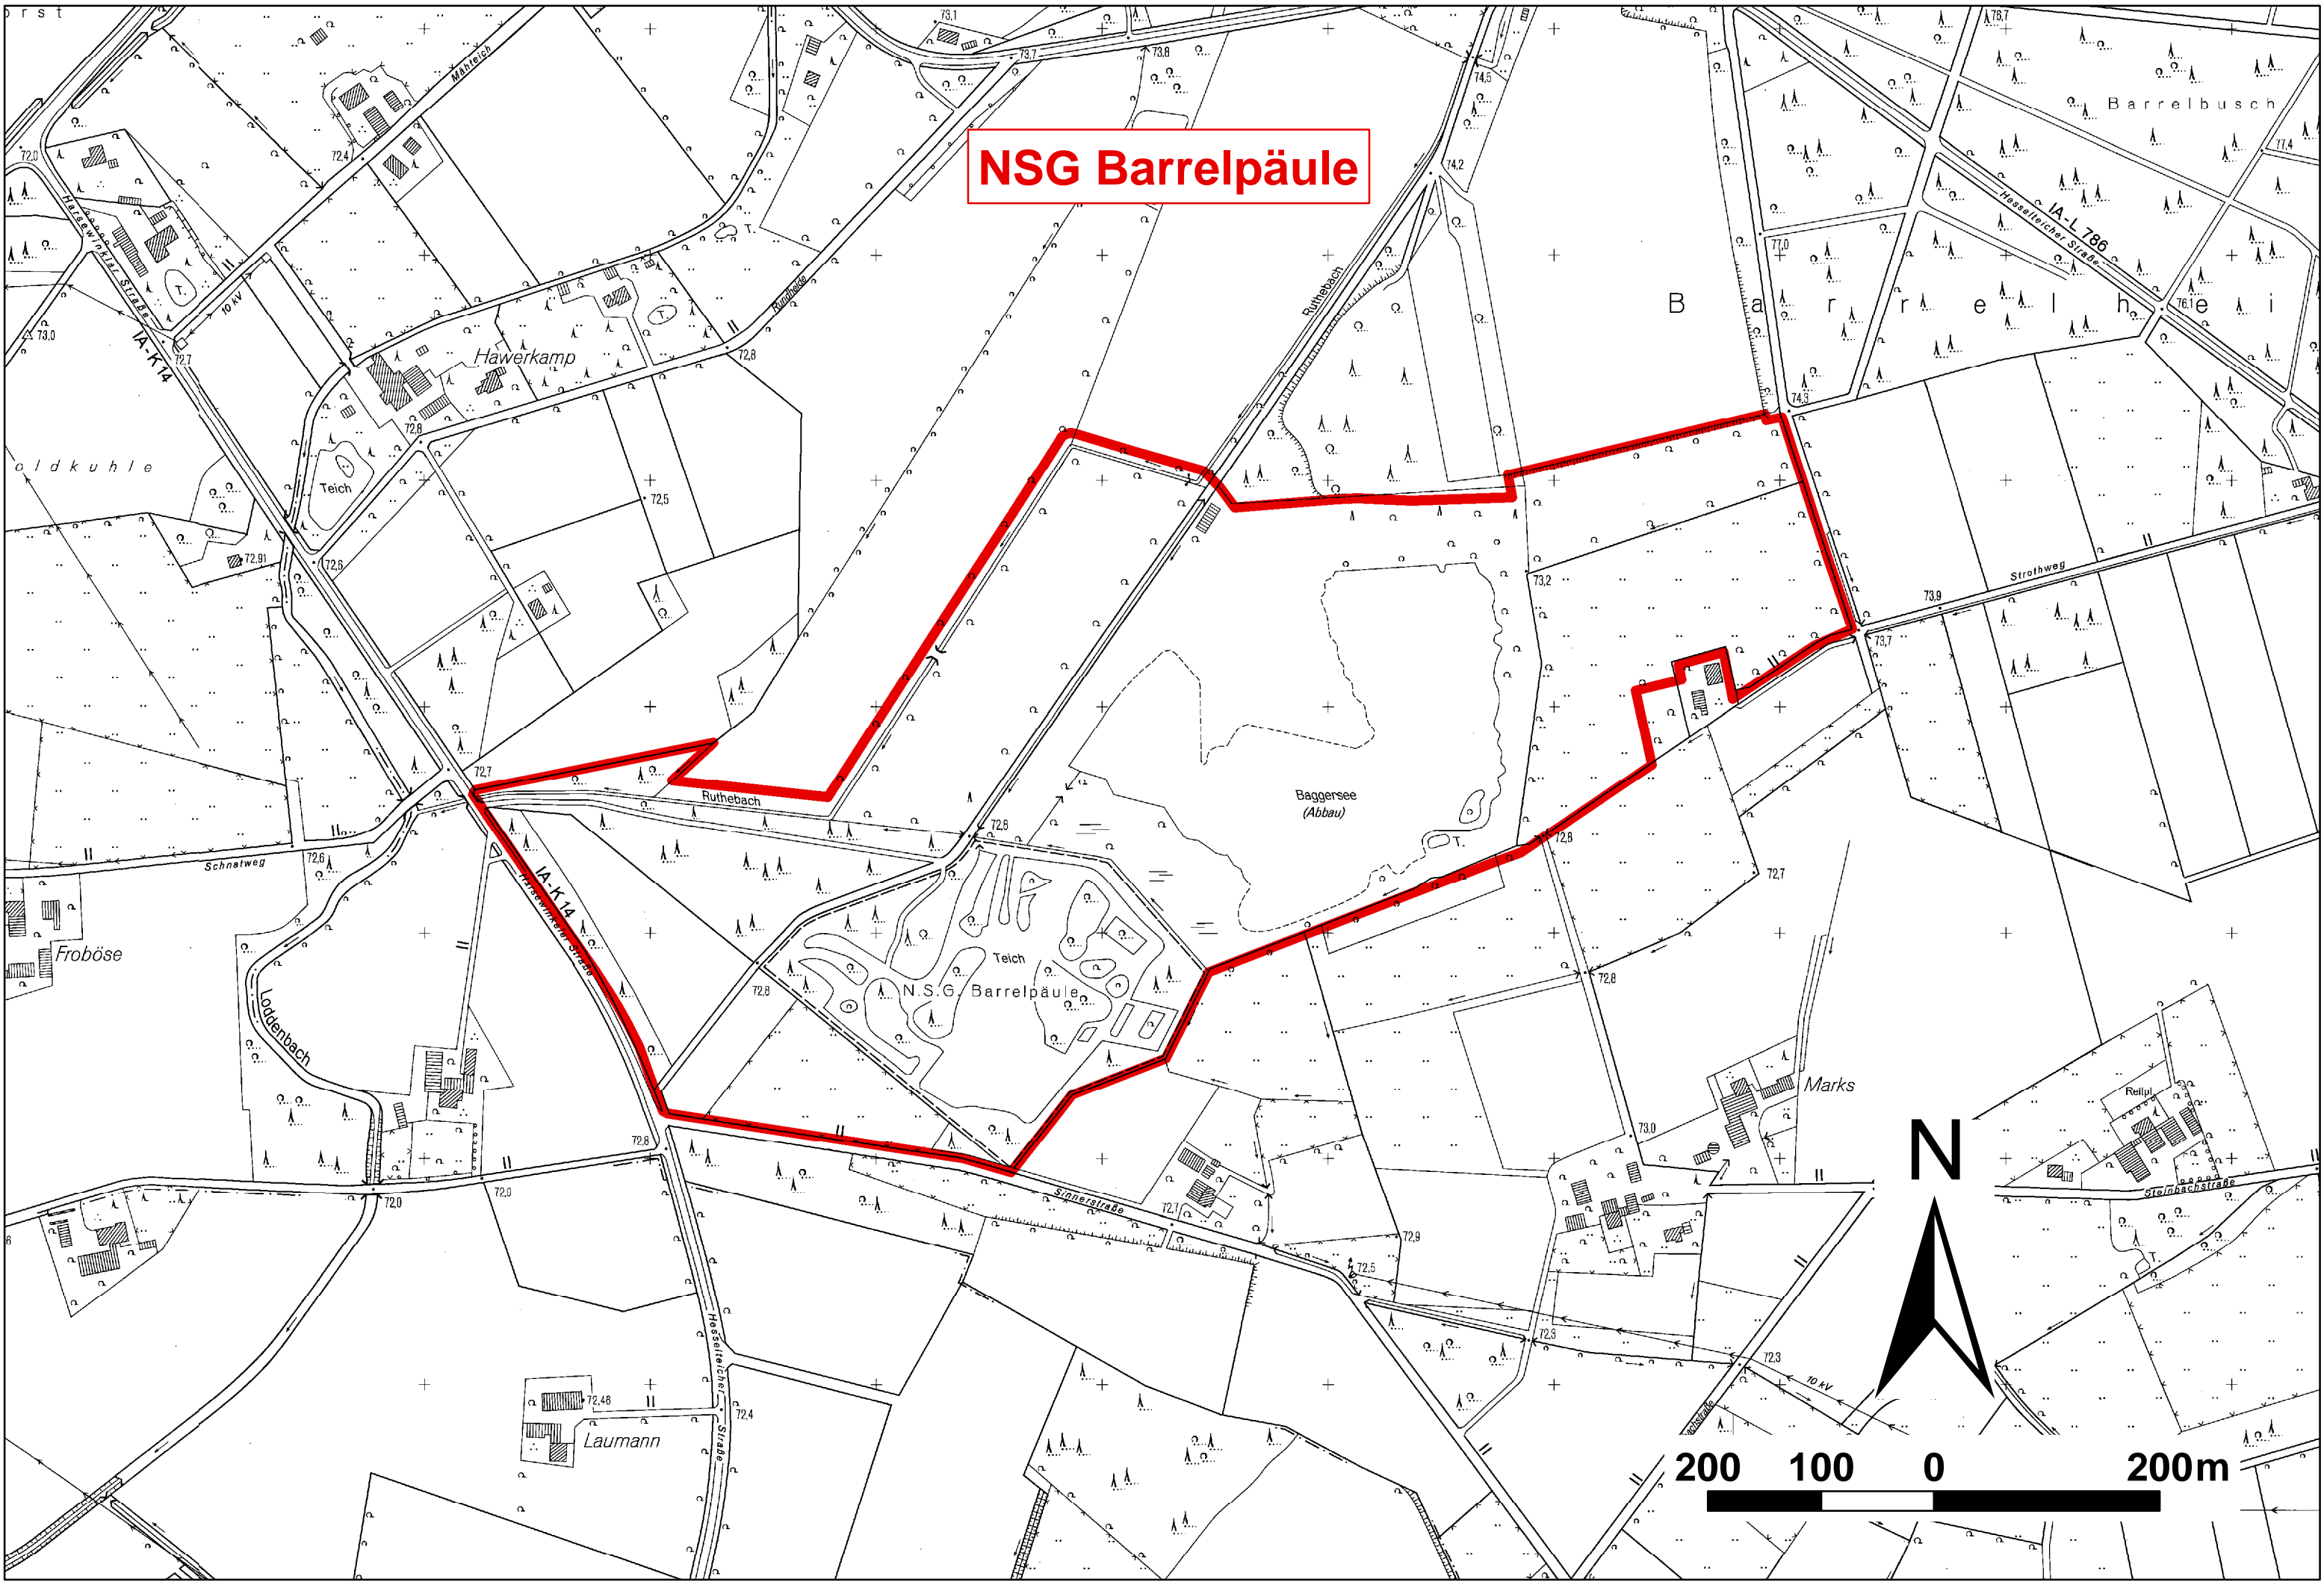

NSG Barrelpäule

N

200 100 0 200m