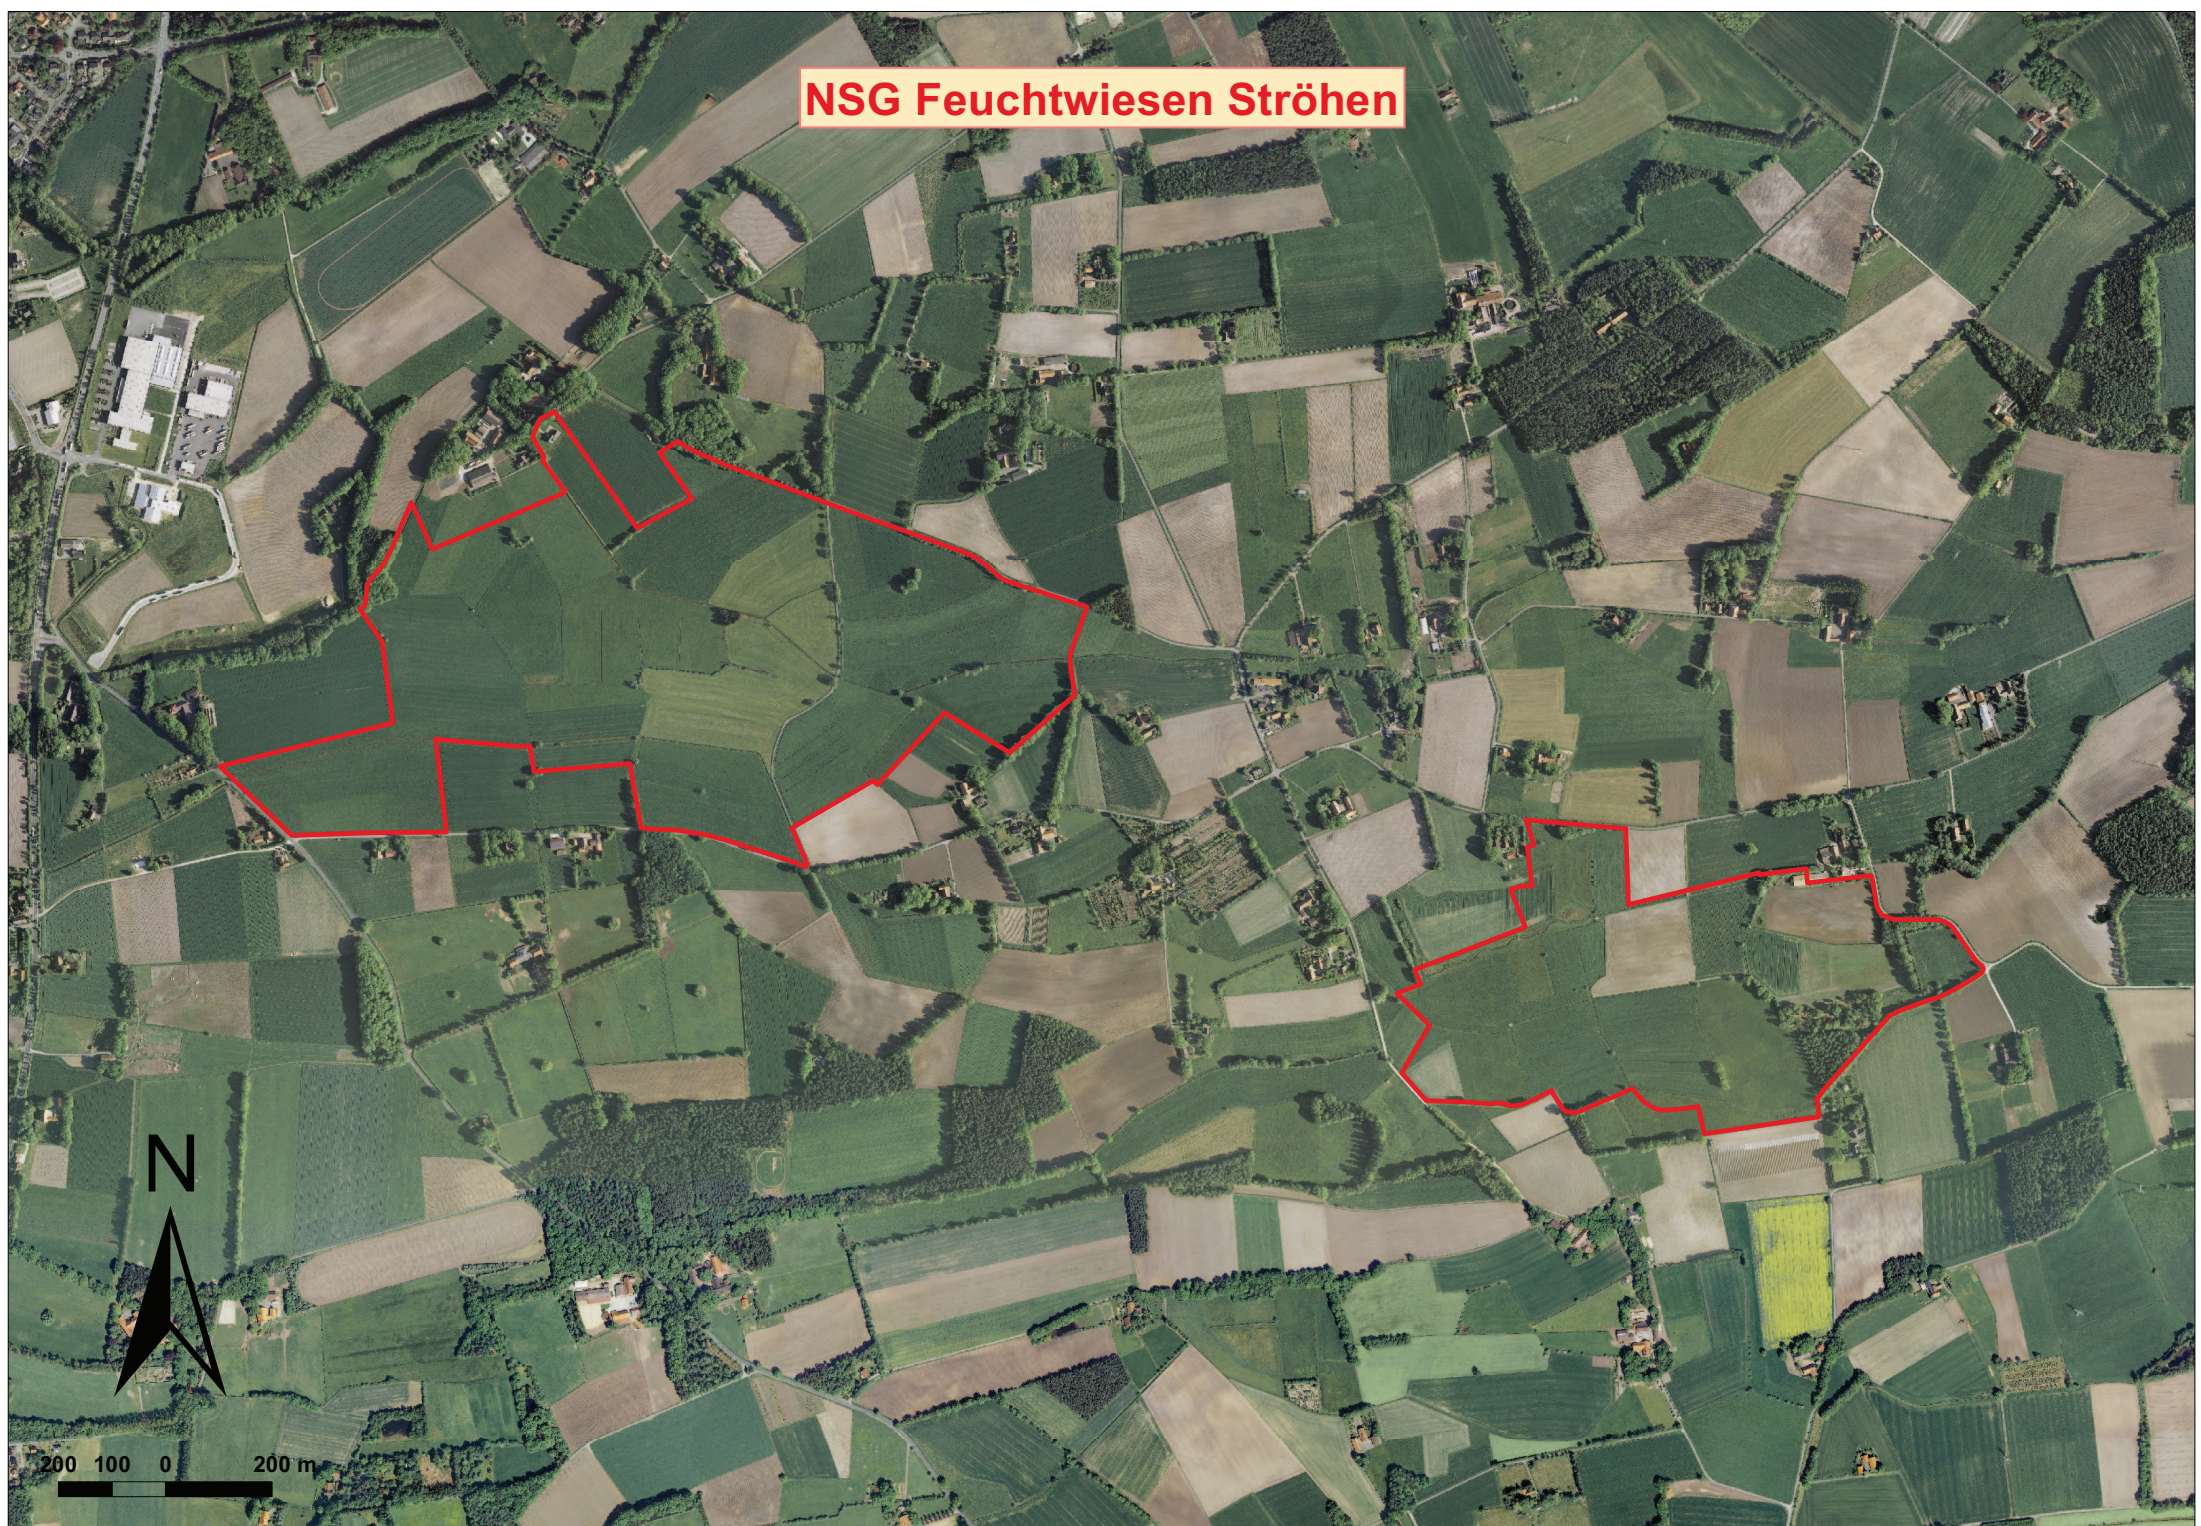

# NSG Feuchtwiesen Ströhen

N

200 100 0 200 m