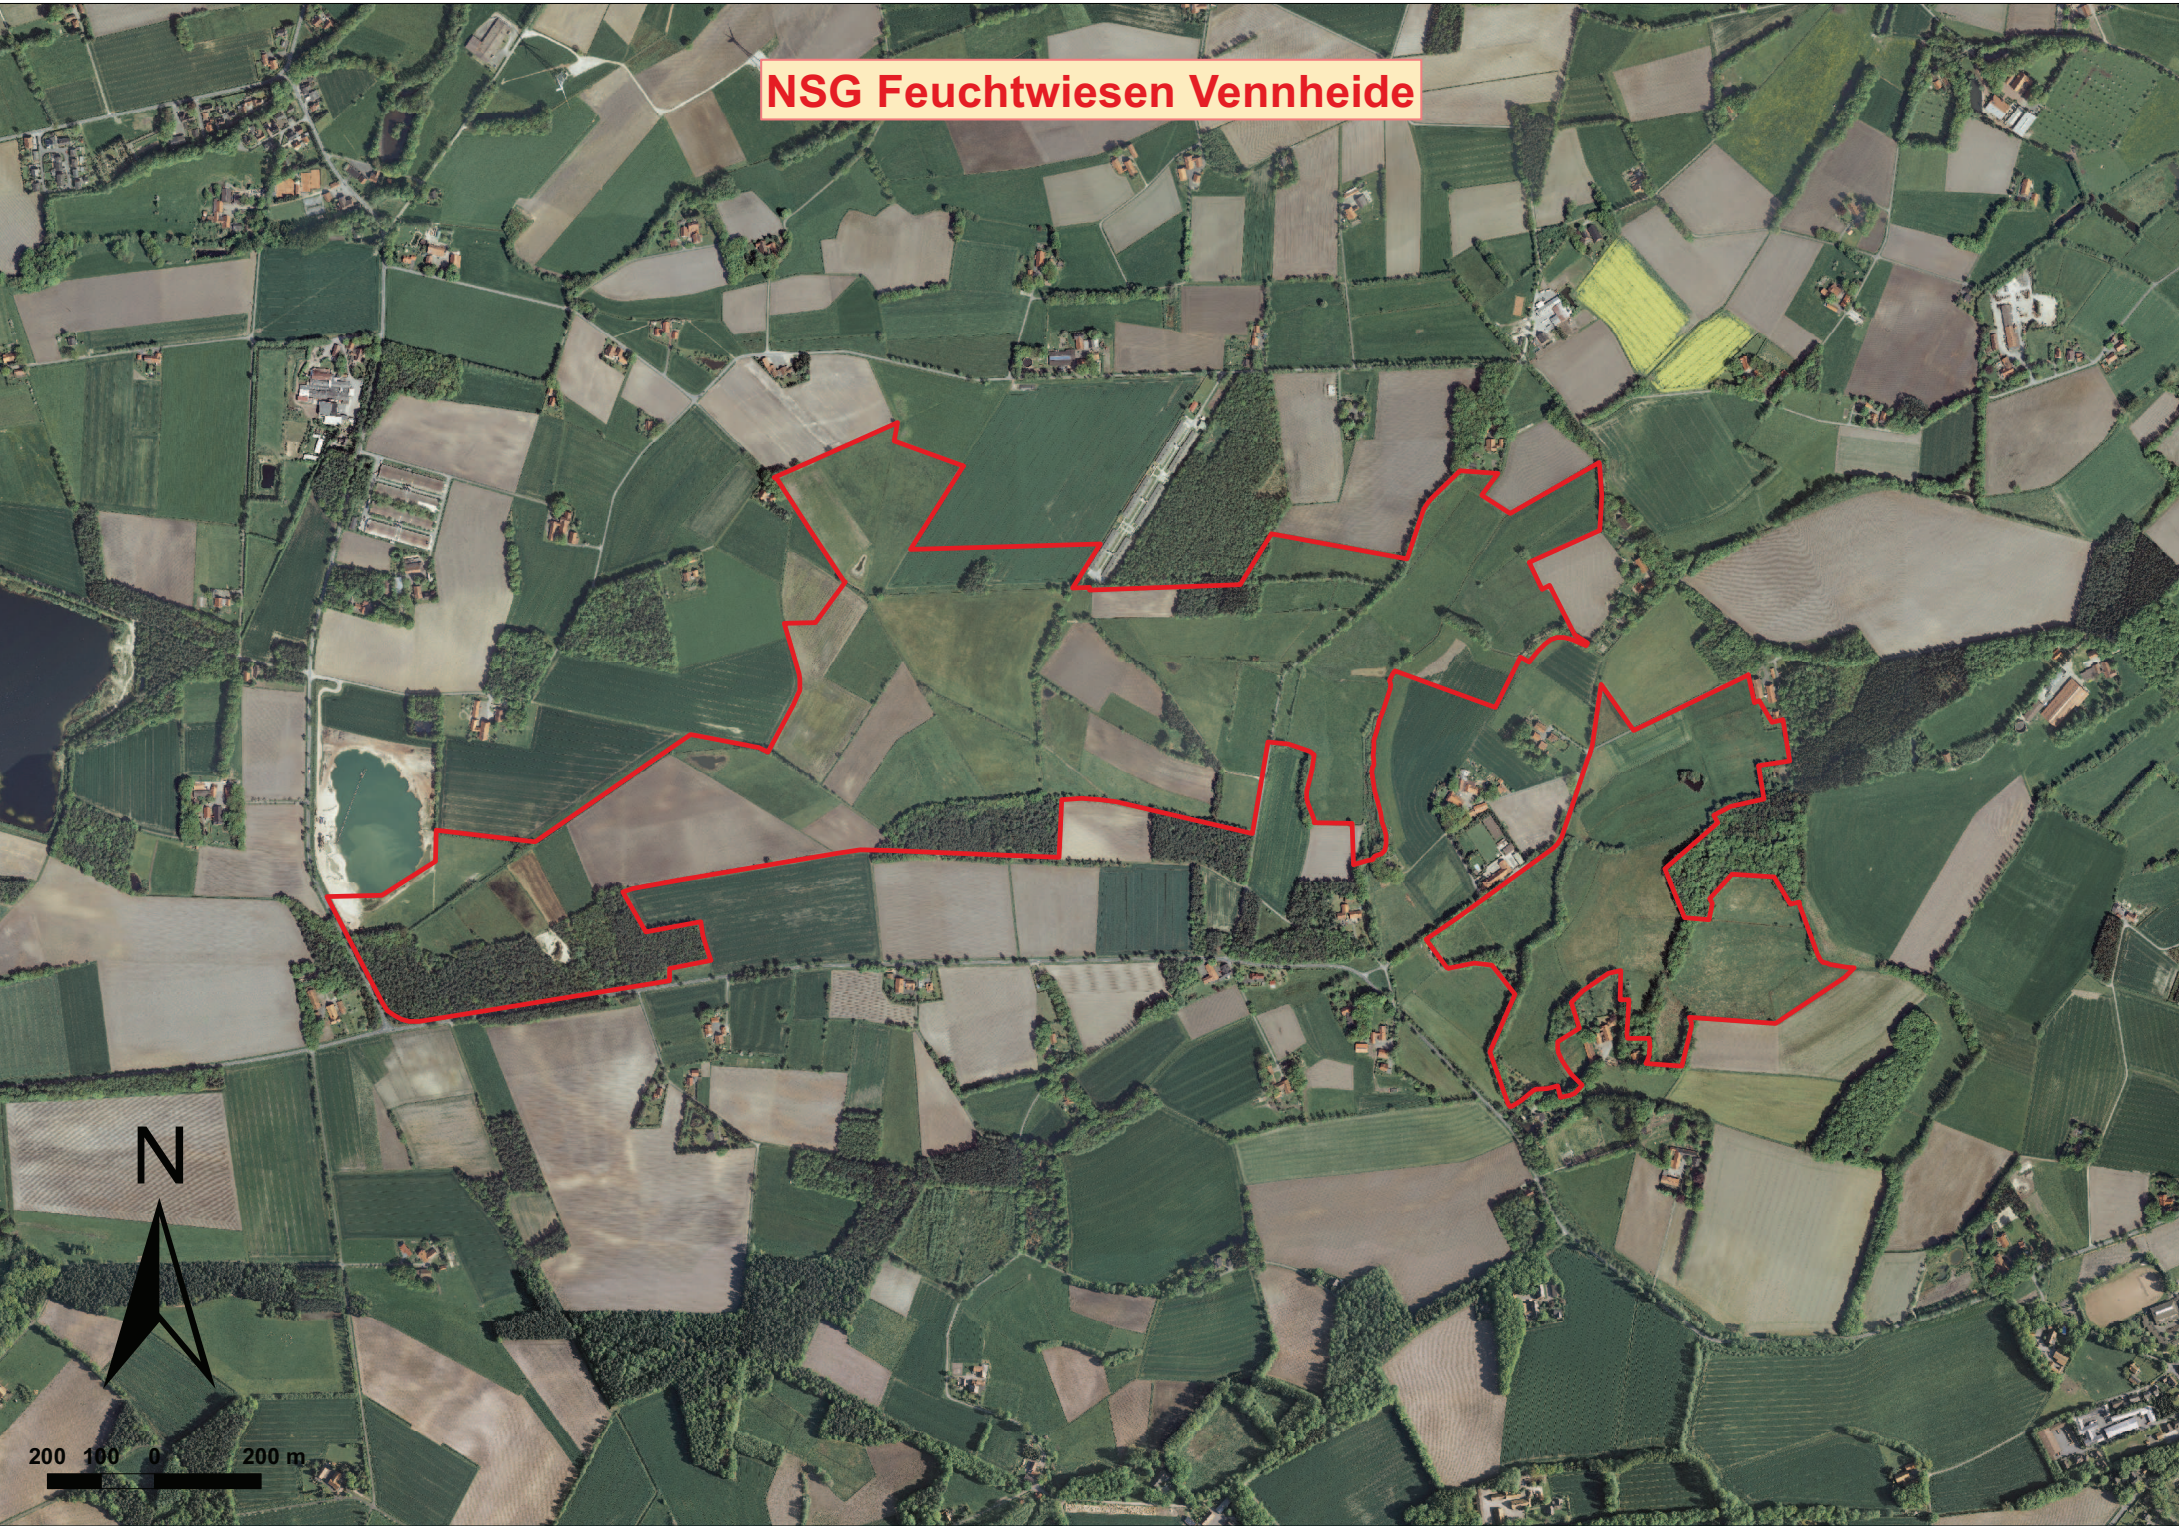

NSG Feuchtwiesen Vennheide

N

200 100 0 200 m