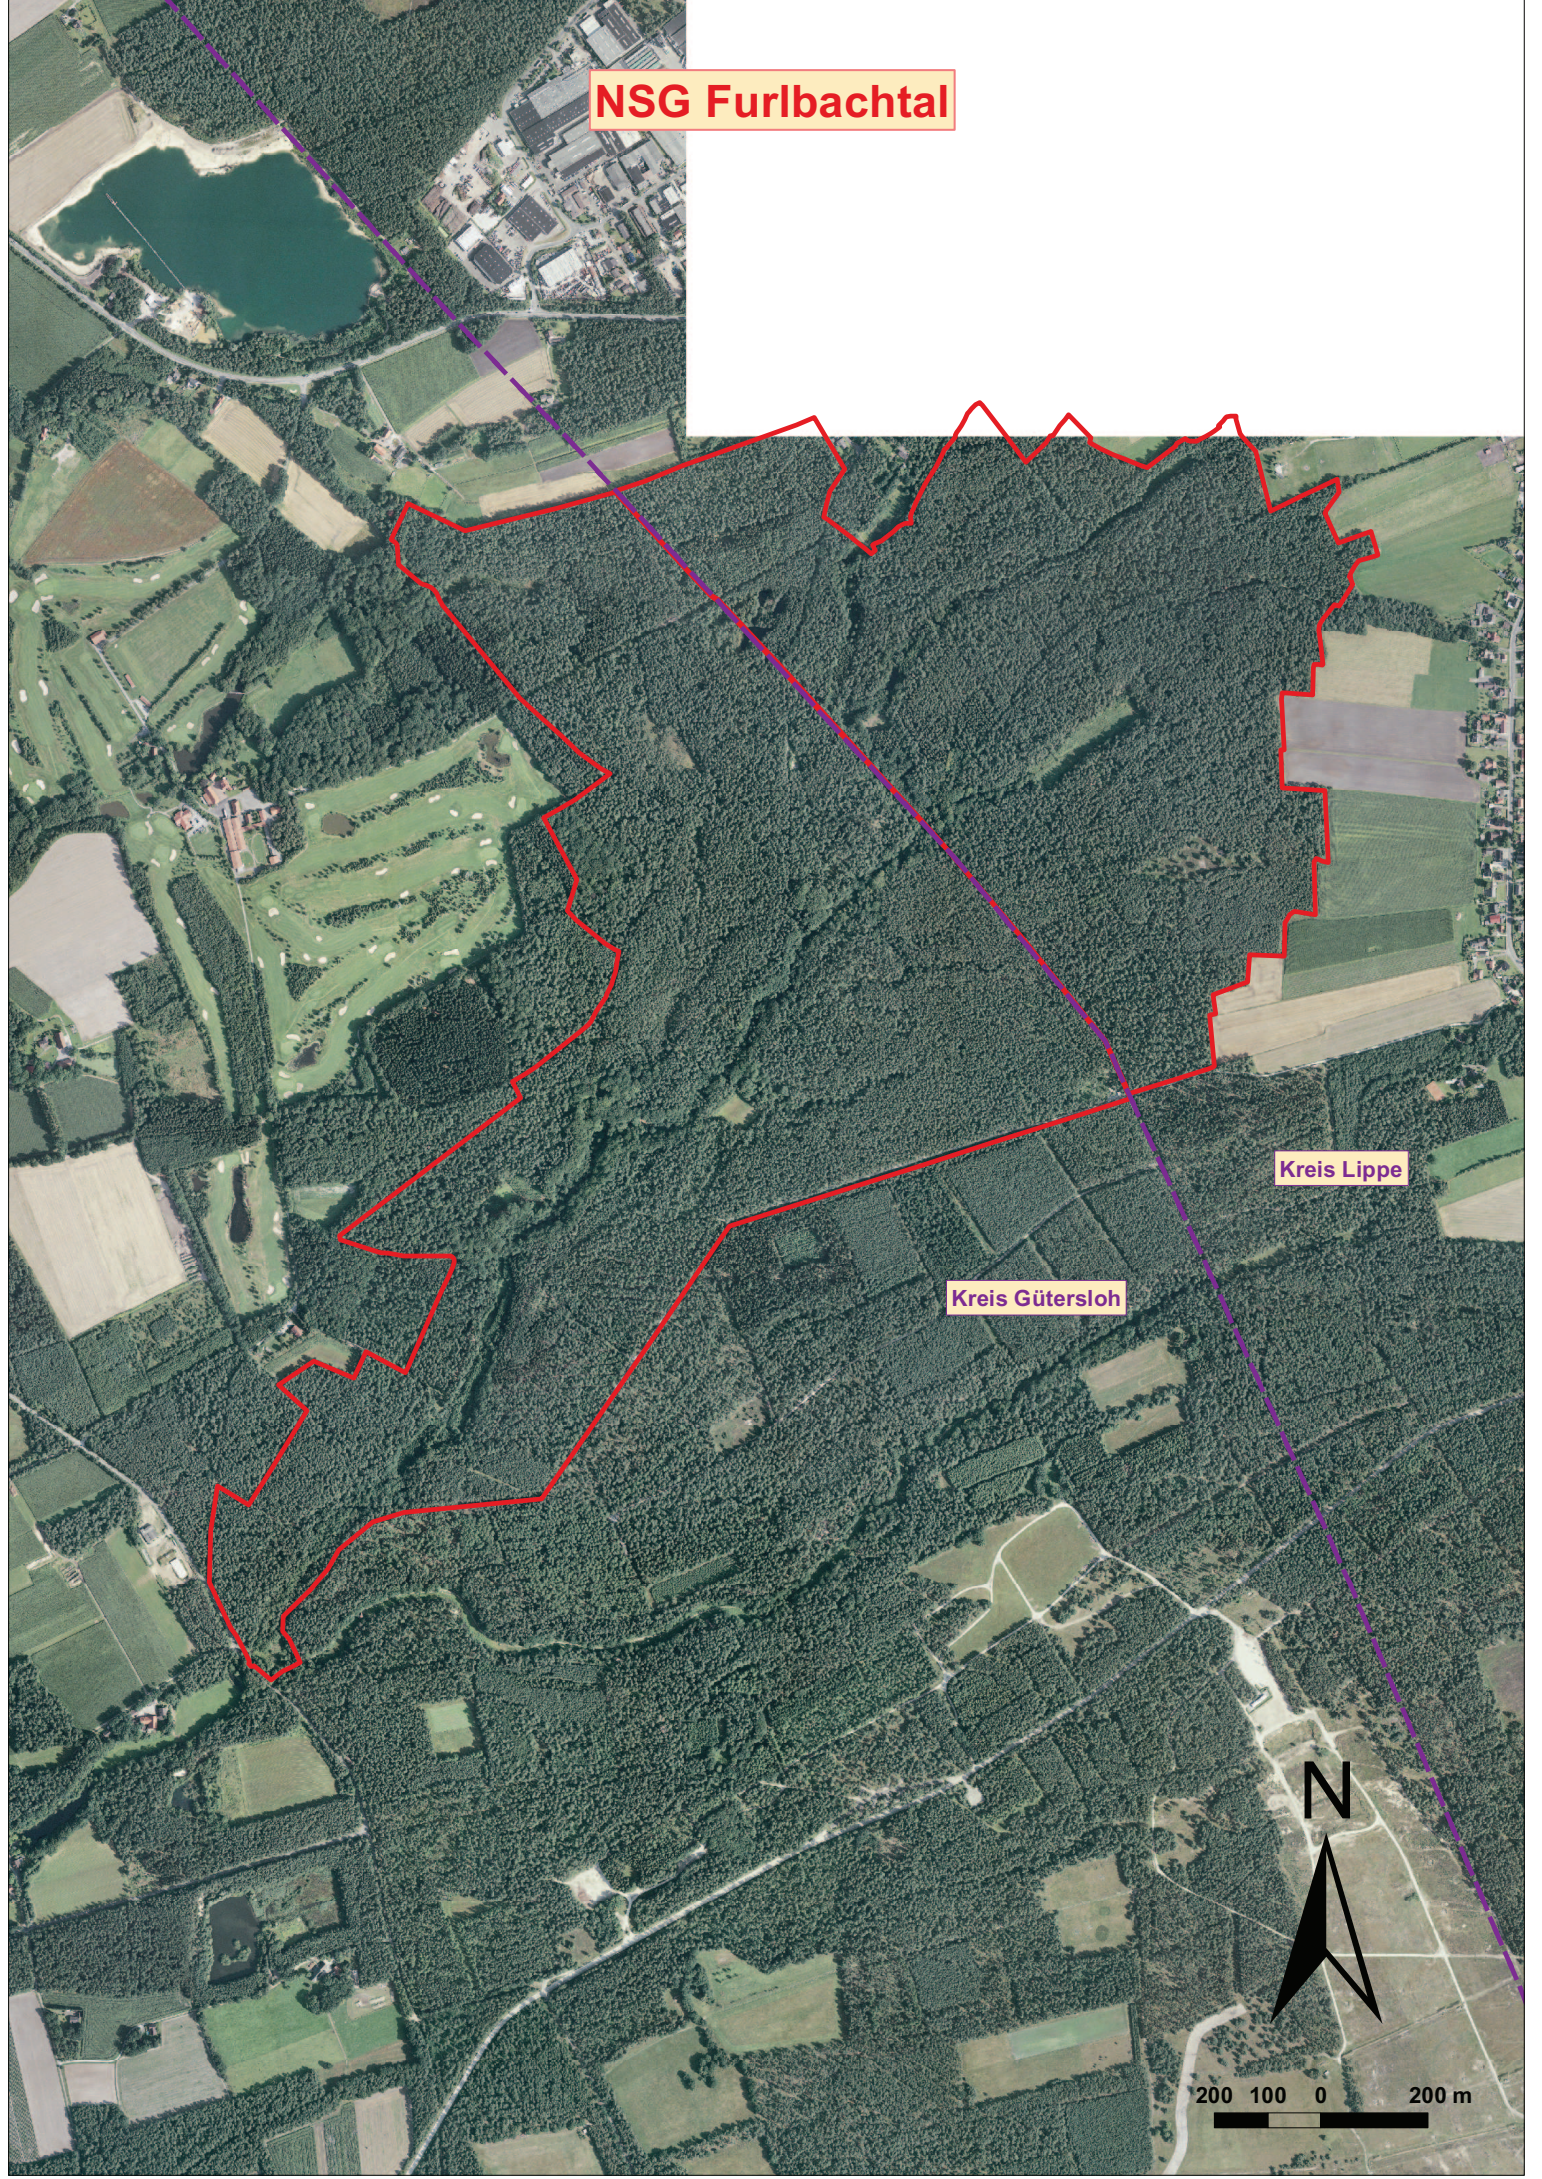

NSG Furlbachtal

Kreis Lippe

Kreis Gütersloh

N

200 100 0 200 m