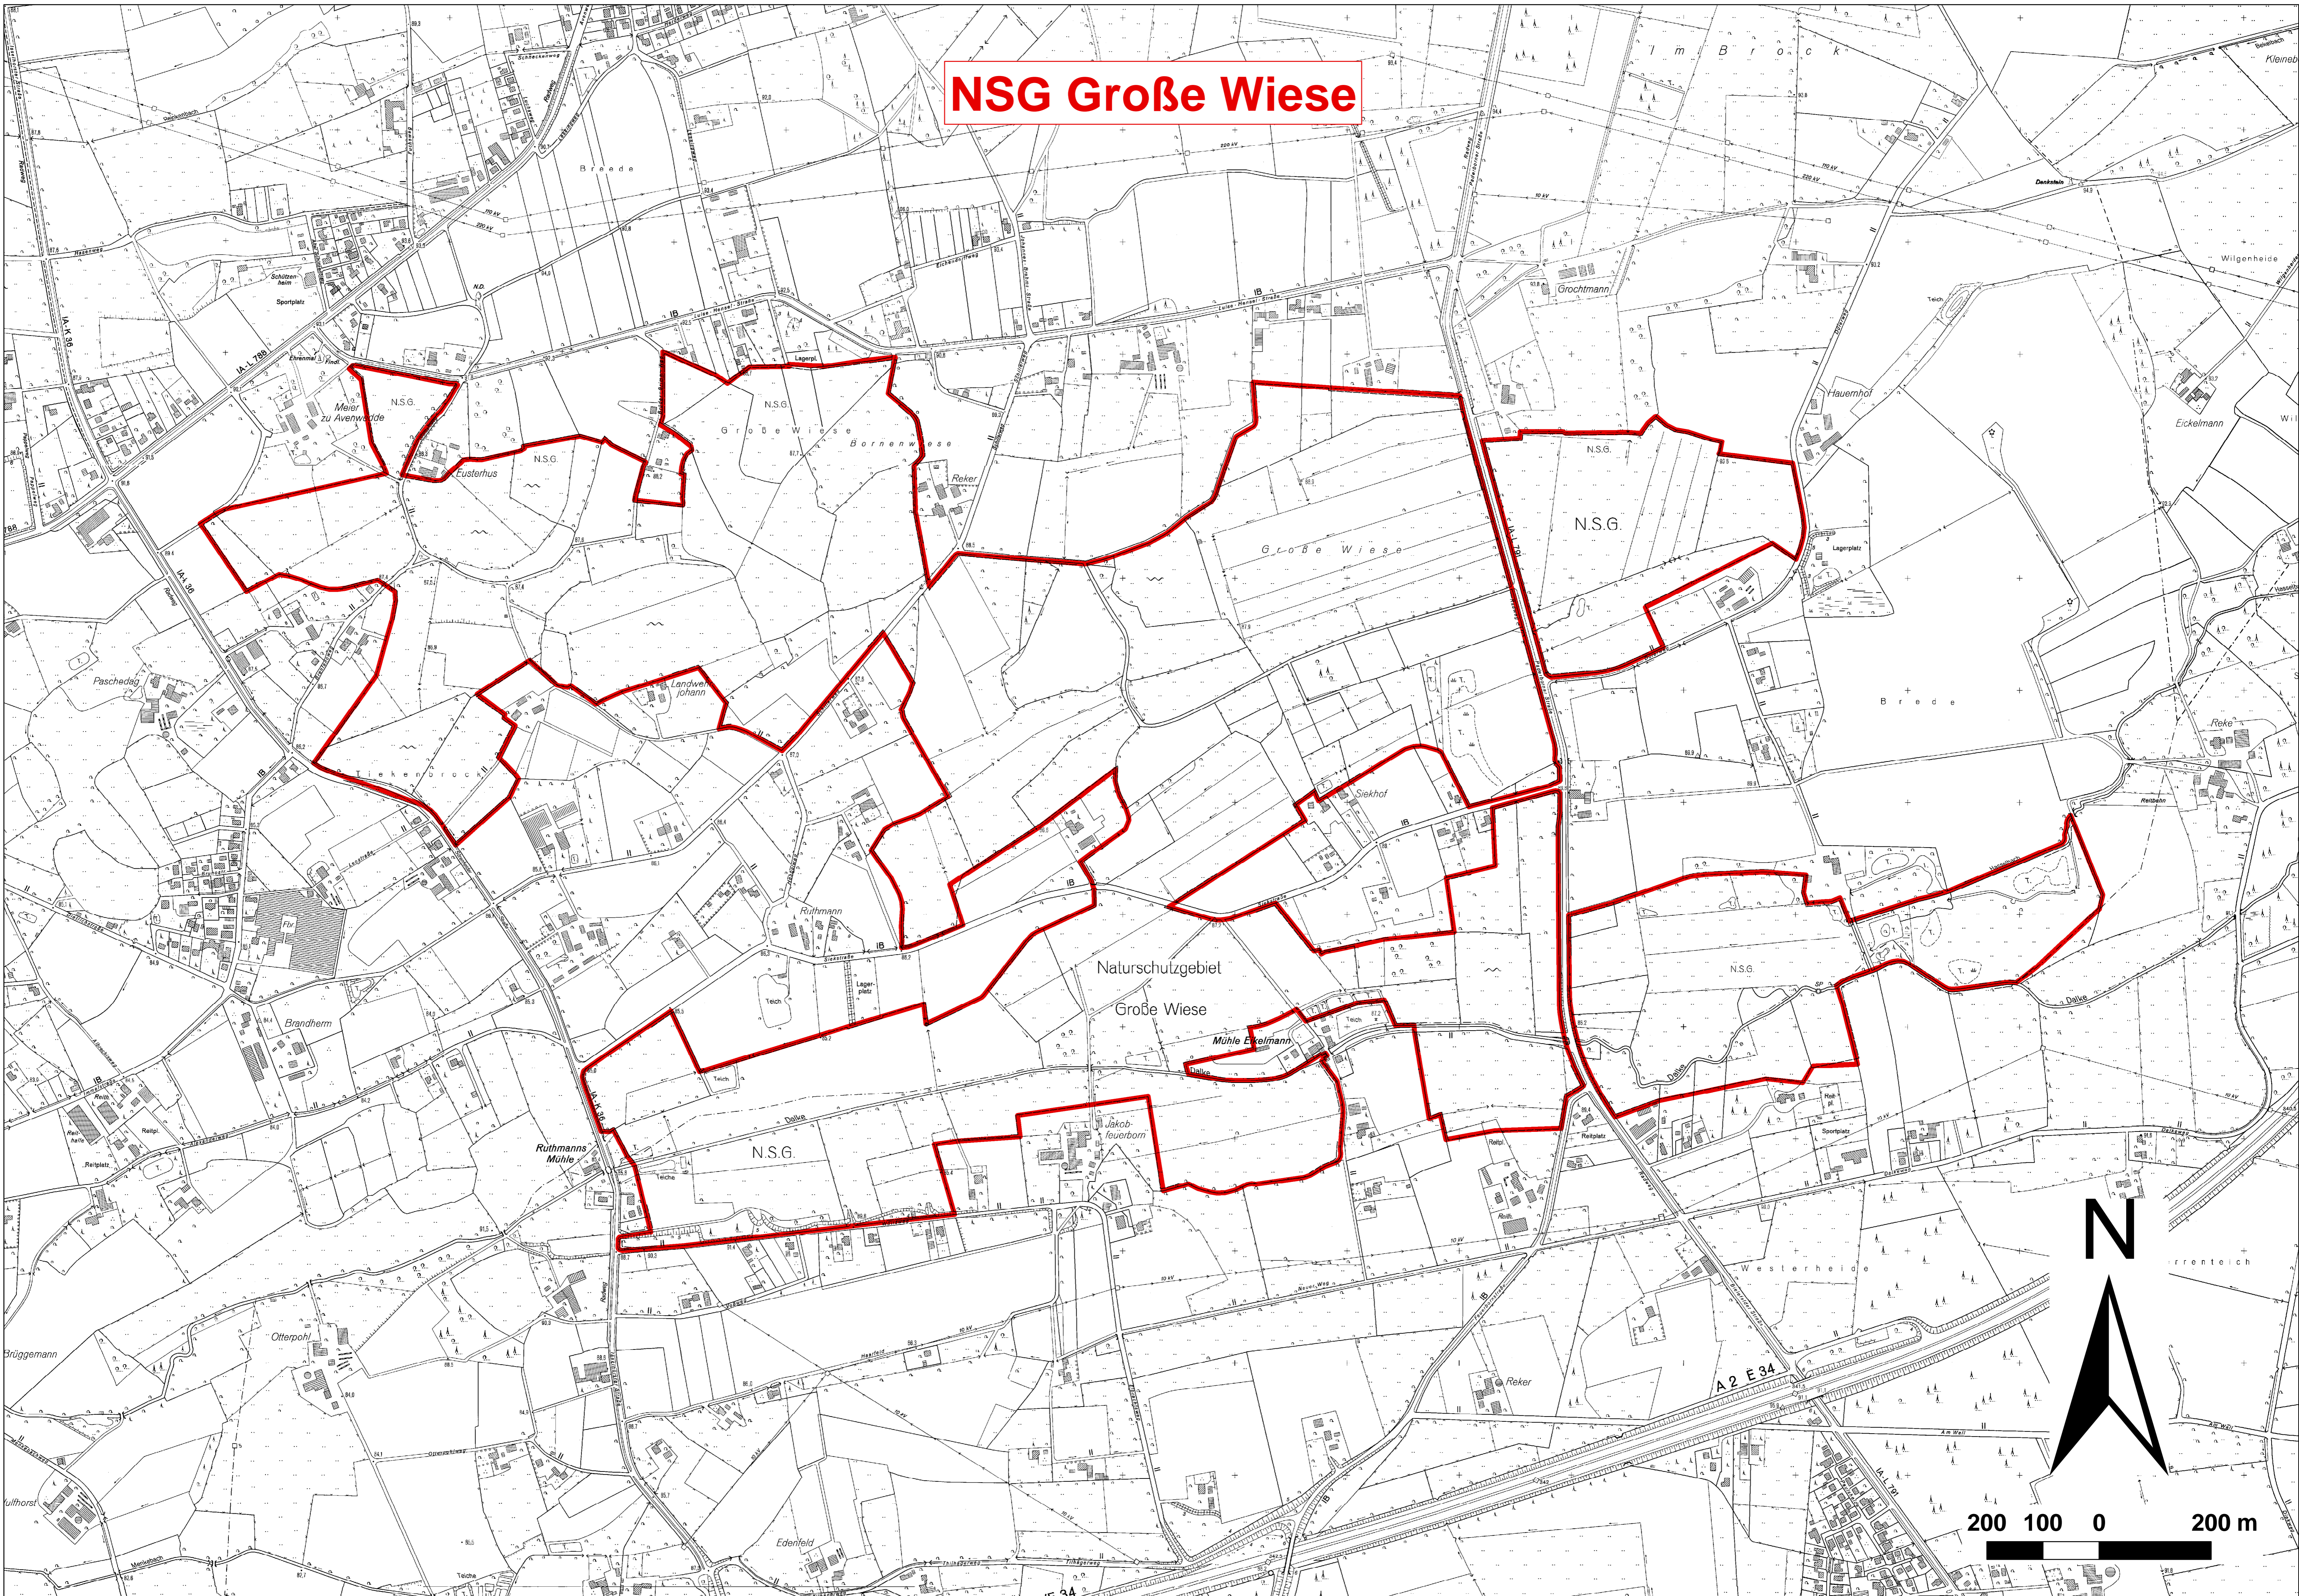

# NSG Große Wiese

Natur Schutzgebiet

Größe Wiese

N.S.G.

N.S.G.

N.S.G.

N.S.G.

N.S.G.

N.S.G.

A 2 E 34

200 100 0 200 m

N