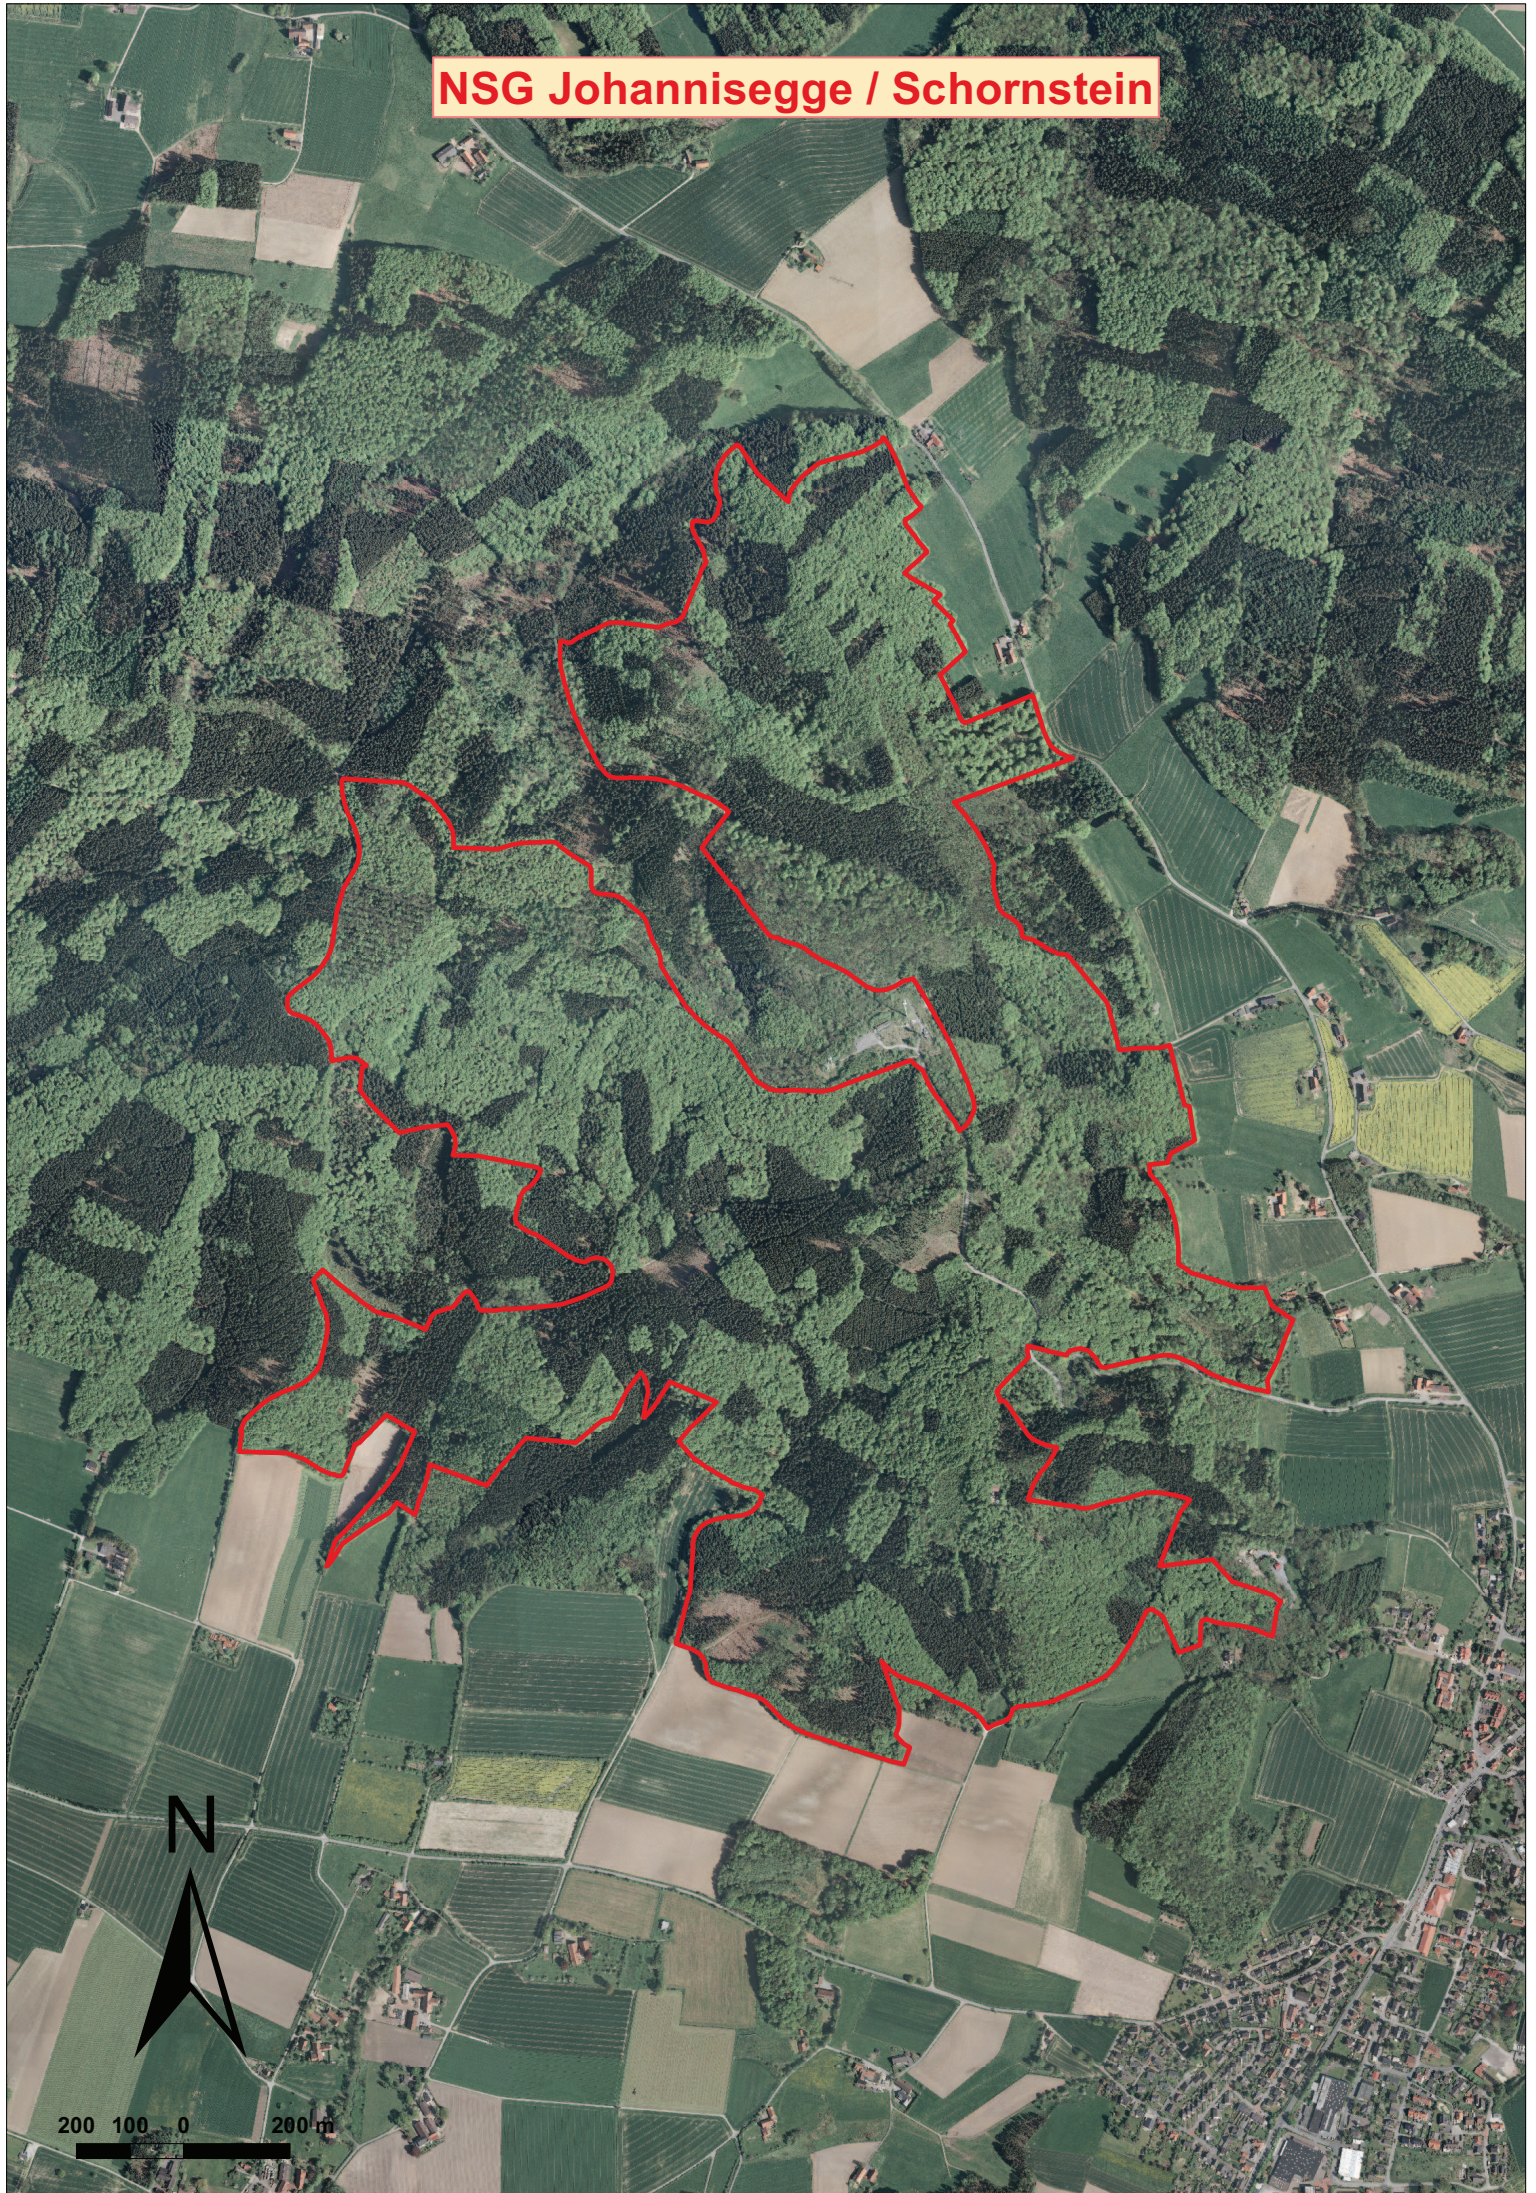

NSG Johannisegge / Schornstein

200 100 0 200 m