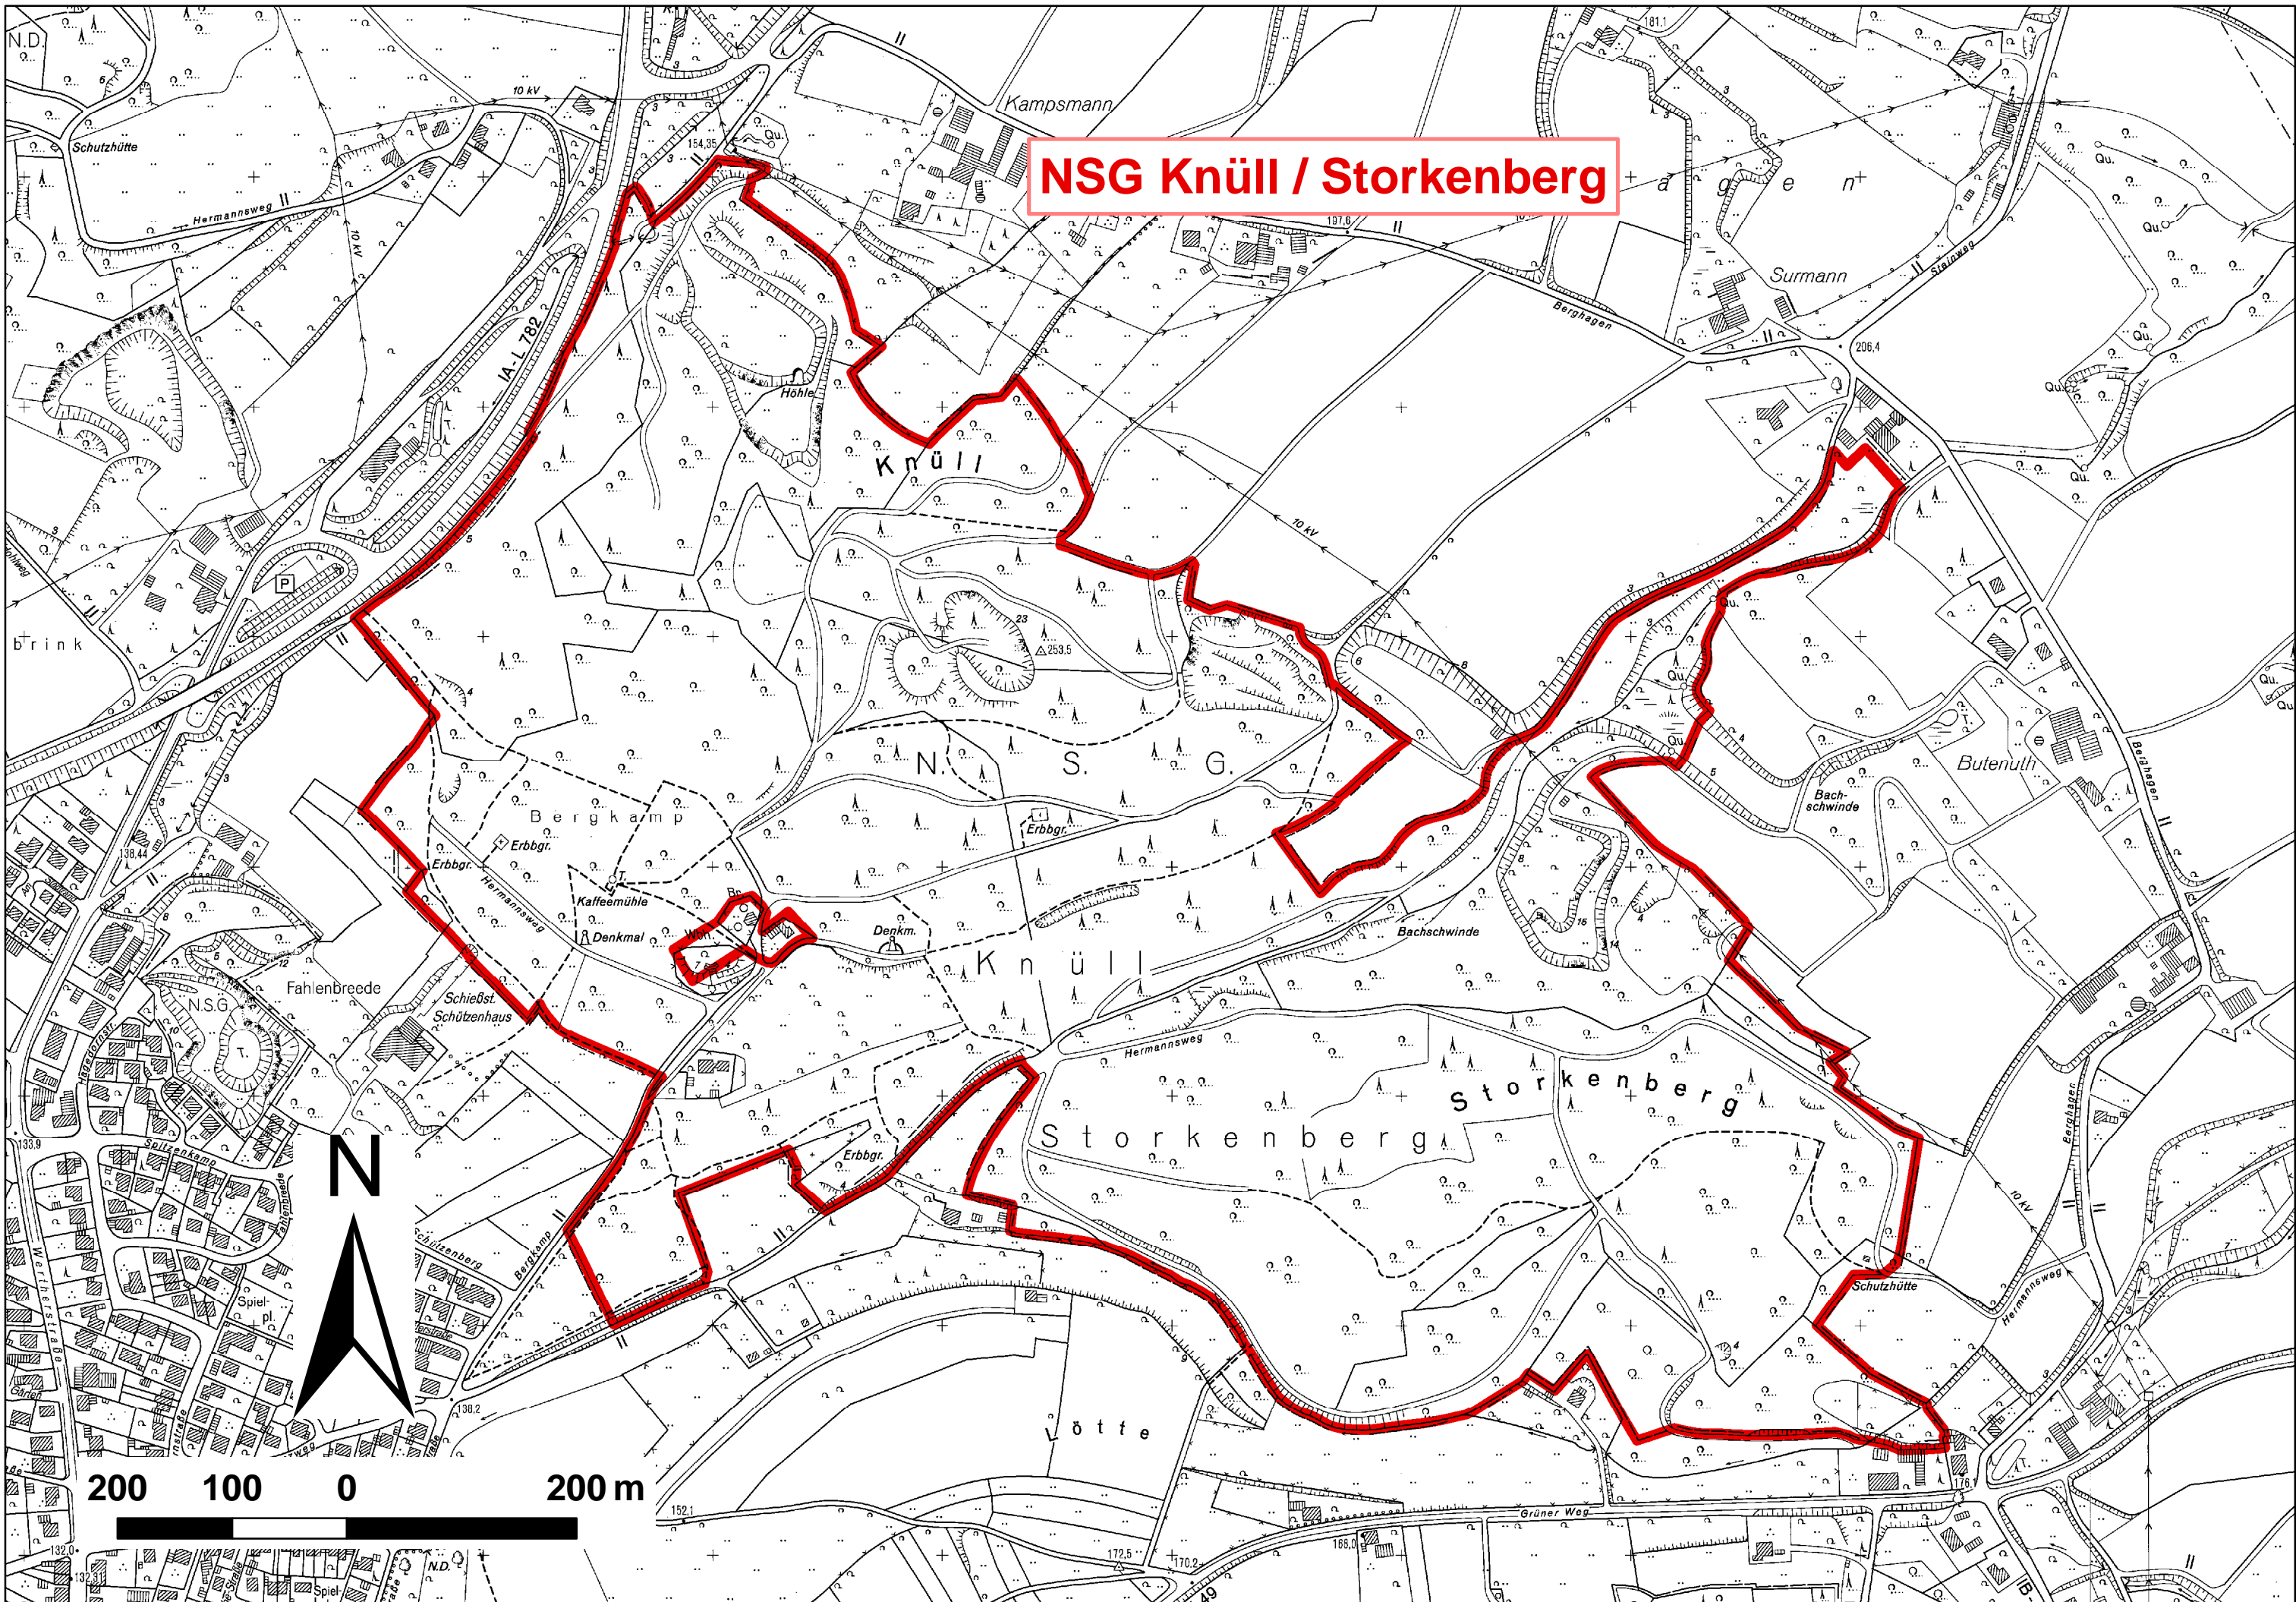

NSG Knüll / Storckenberg

N

200 100 0 200 m