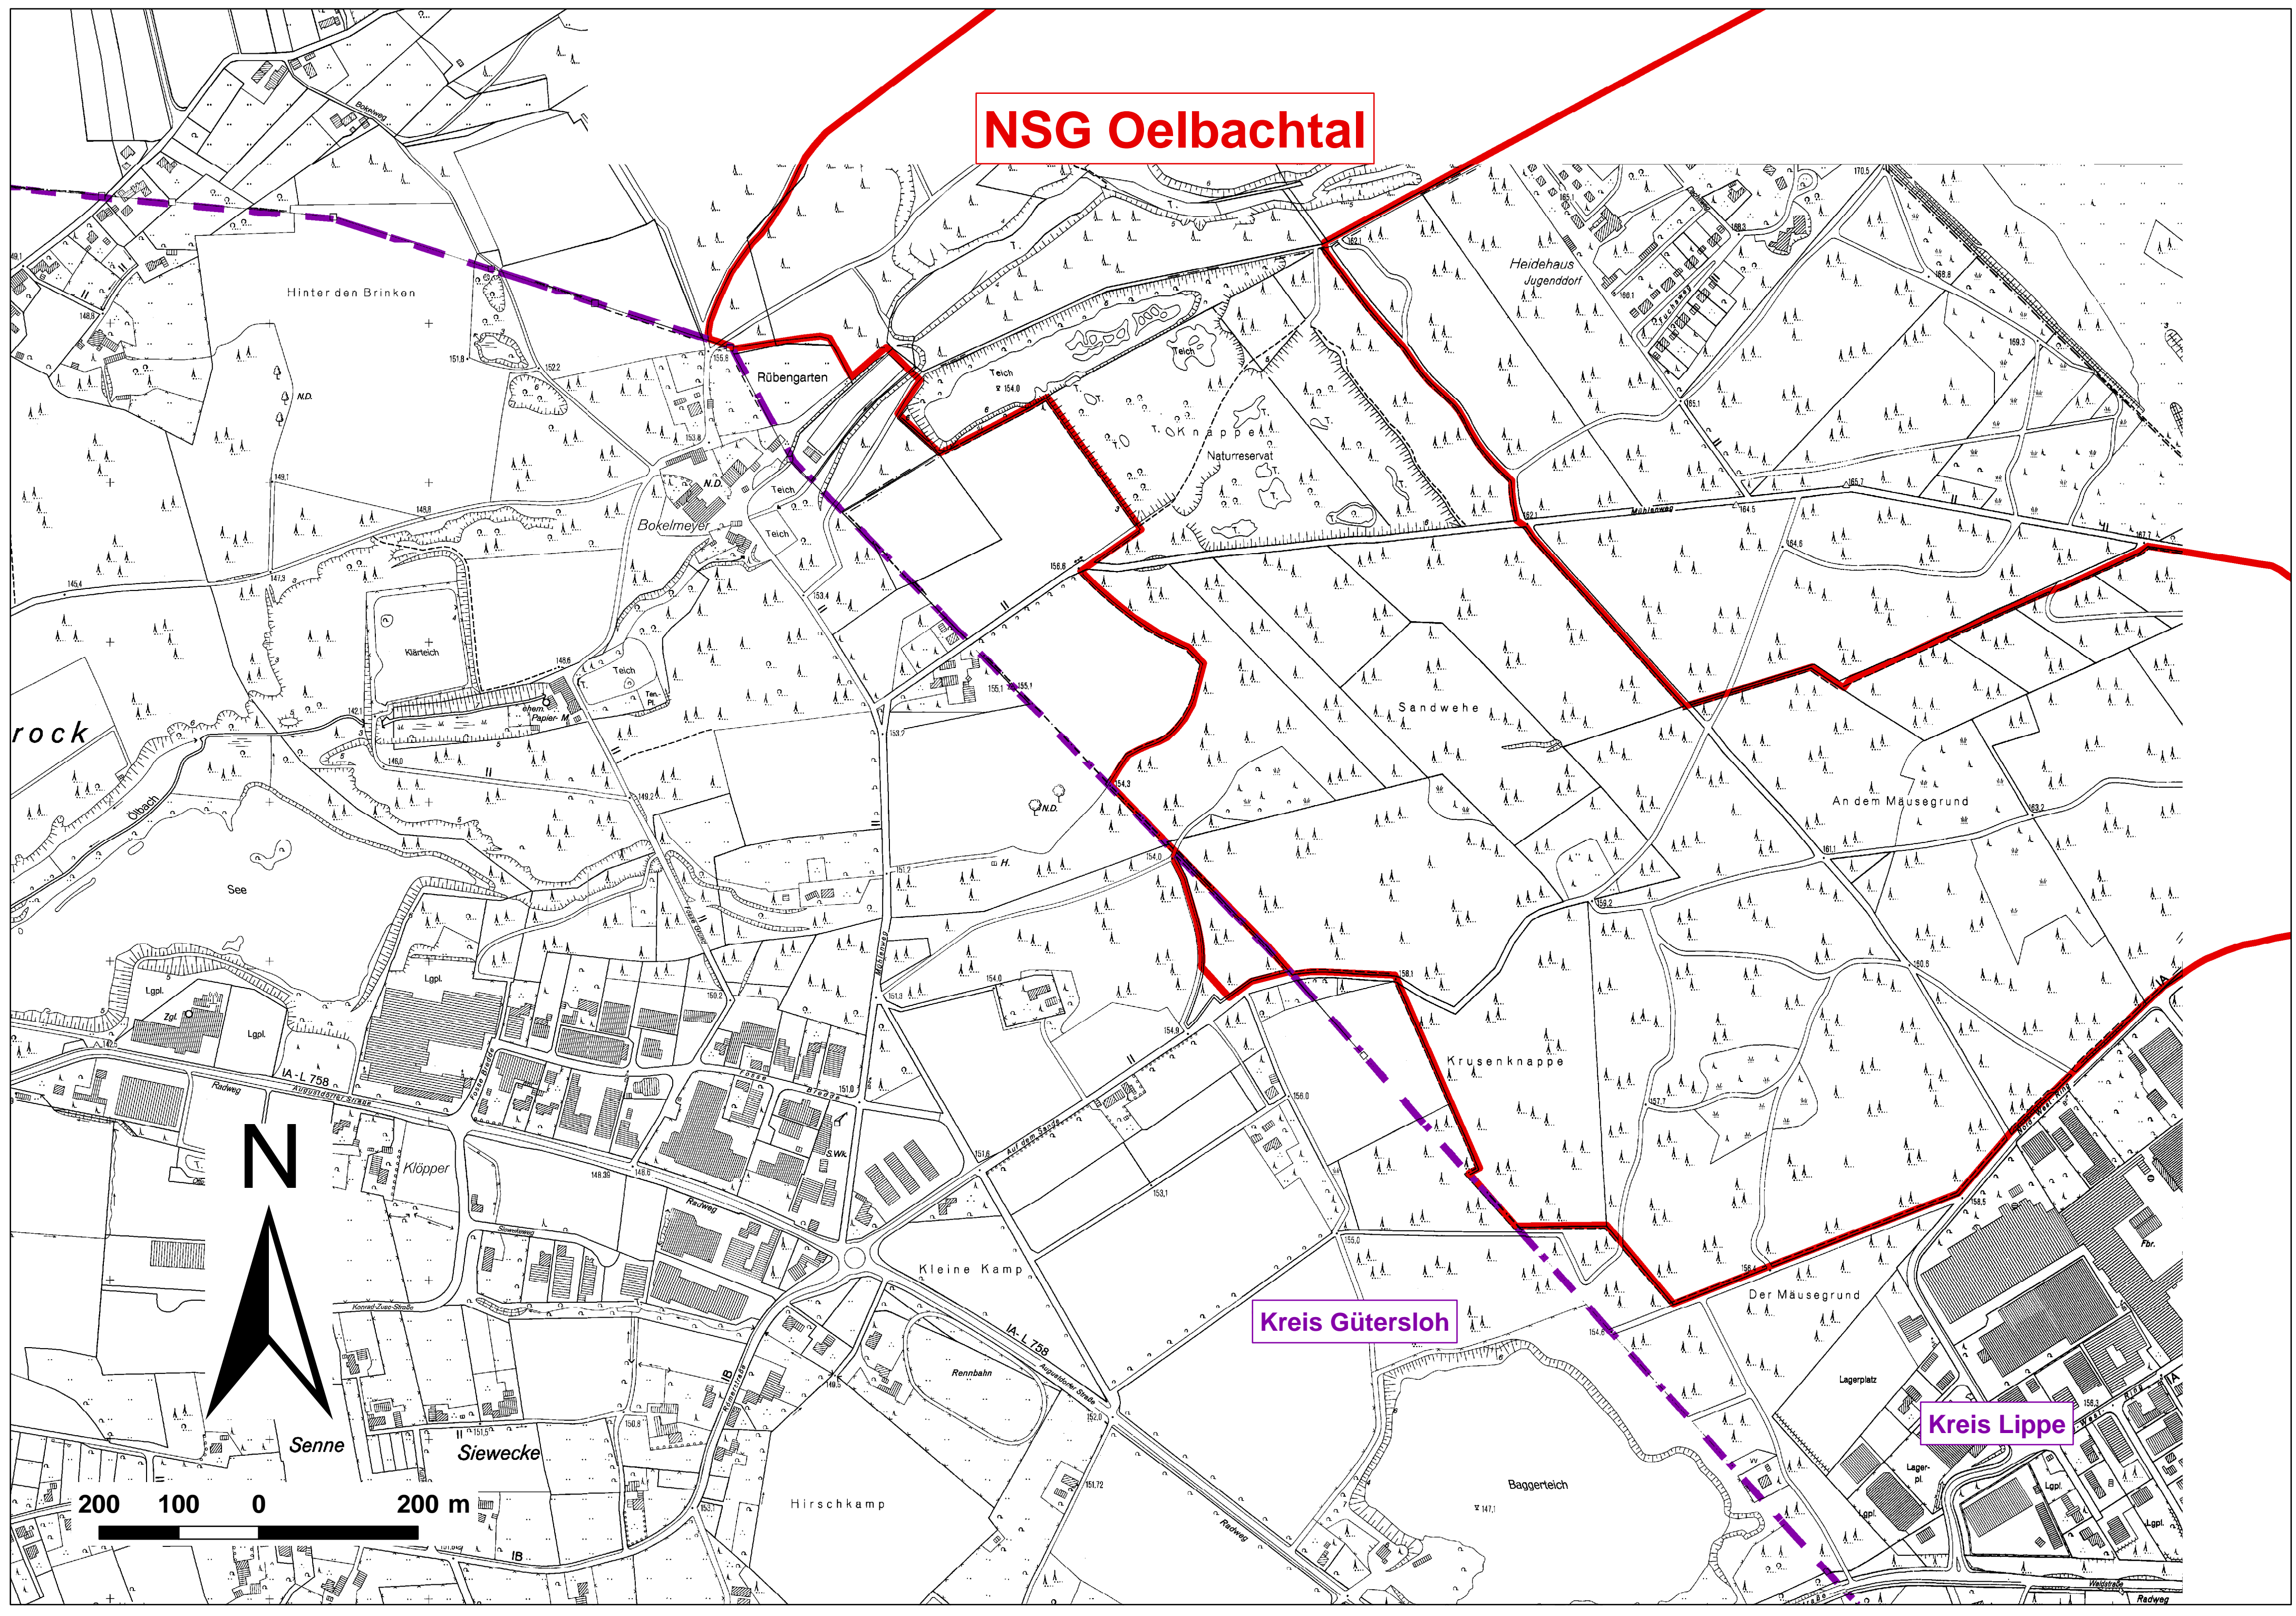

NSG Oelbachtal

Kreis Gütersloh

Kreis Lippe

rock

200 100 0 200 m