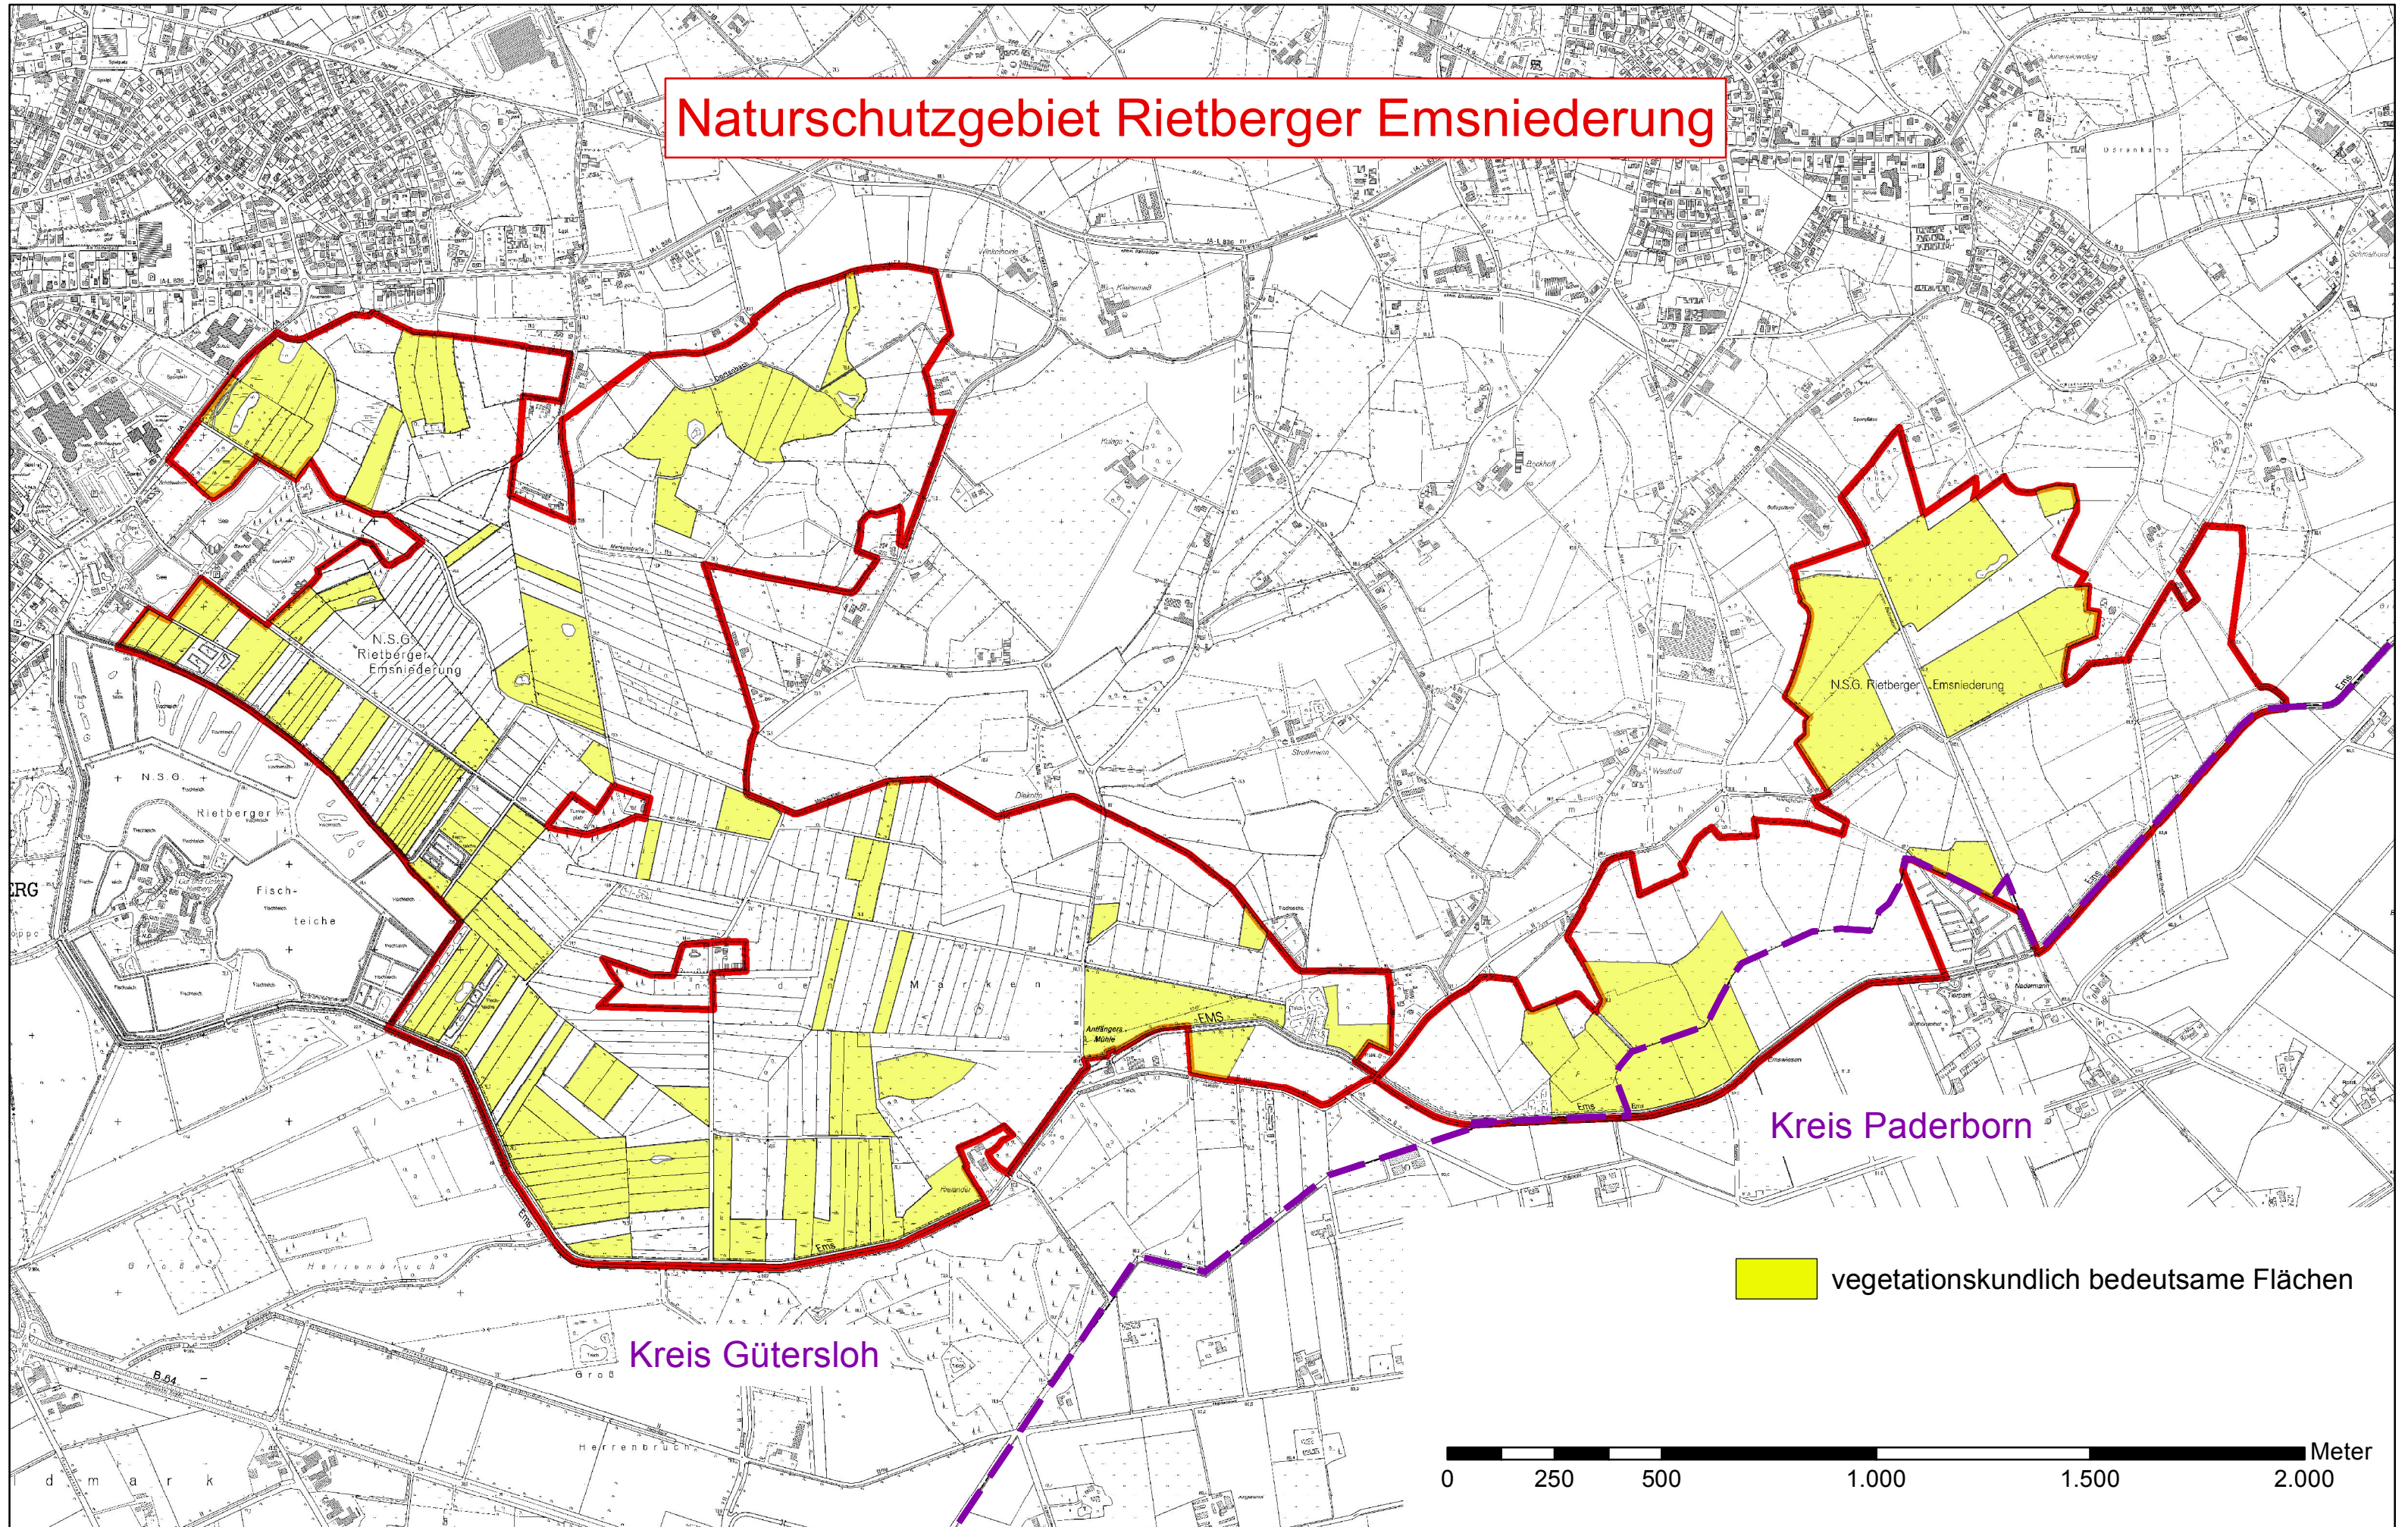

Naturschutzgebiet Rietberger Emsniederung

vegetationskundlich bedeutsame Flächen

0 250 500 1.000 1.500 2.000 Meter