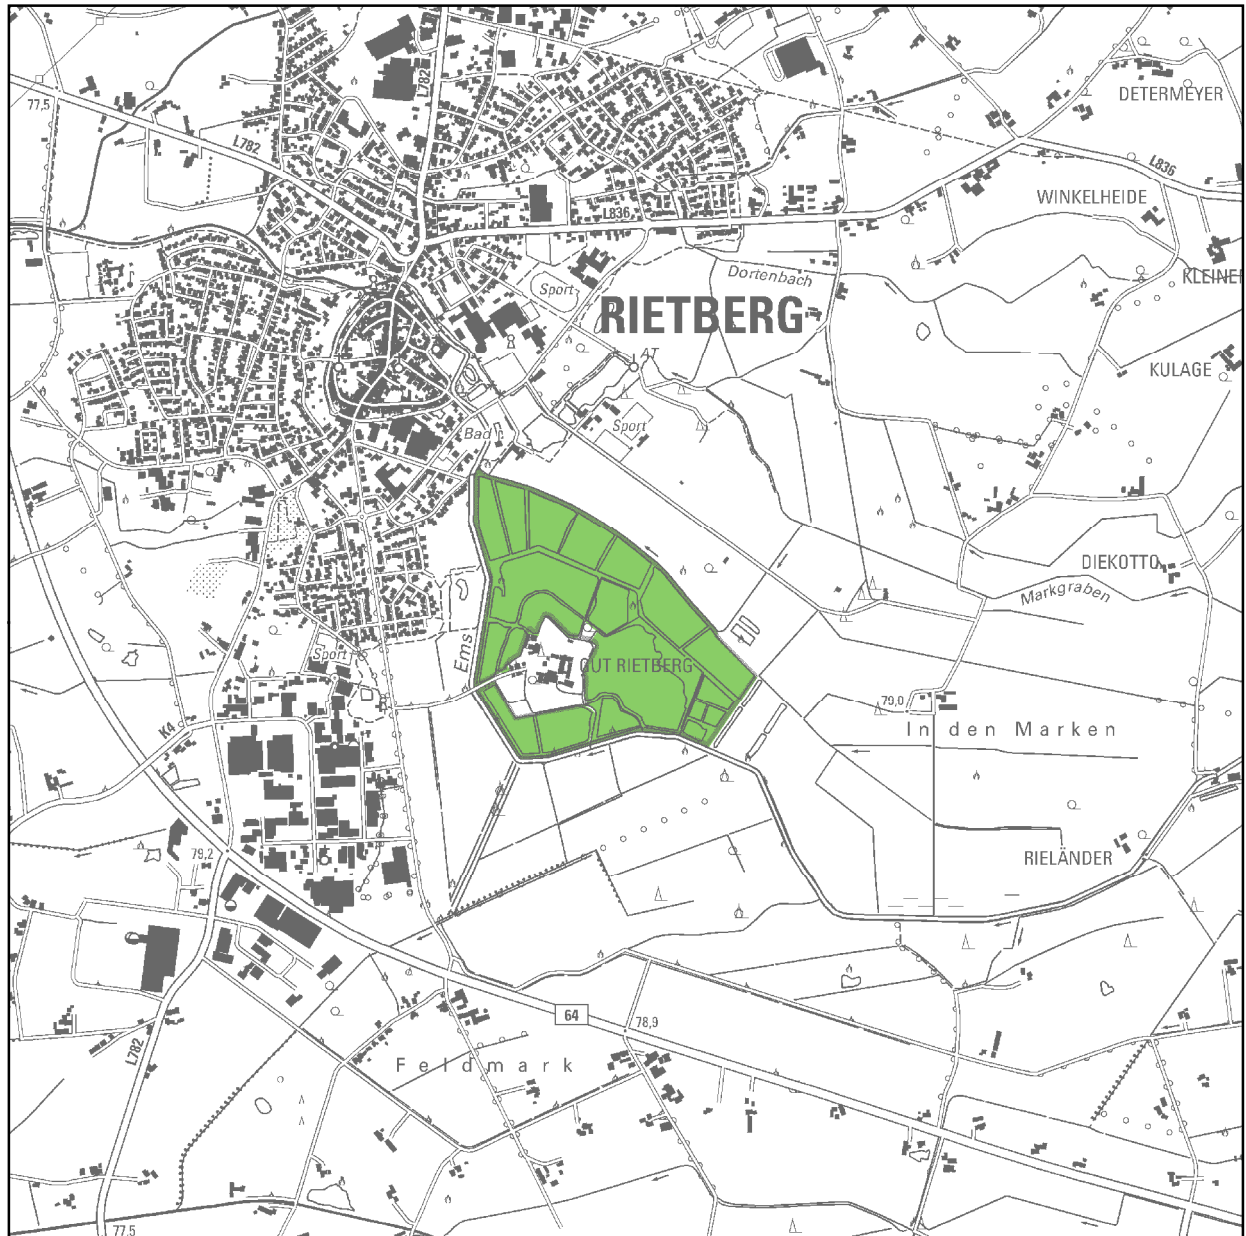

Naturschutzgebiet „Rietberger Fischteiche“

Anlage 1 zu § 1 der ordnungsbehördlichen Verordnung für das Naturschutzgebiet „Rietberger Fischteiche“ in der Stadt Rietberg, Kreis Gütersloh,

vom 10. 12. 2018

0 0,2 0,4 0,6 0,8 1 Kilometer

Maßstab 1 : 25 000

(c) Topografische Karten
GEOBasis NRW,
Bezirksregierung Köln, Abteilung 07

Bereich des Naturschutzgebietes

Bezirksregierung Detmold
- Höhere Naturschutzbehörde -
In Vertretung