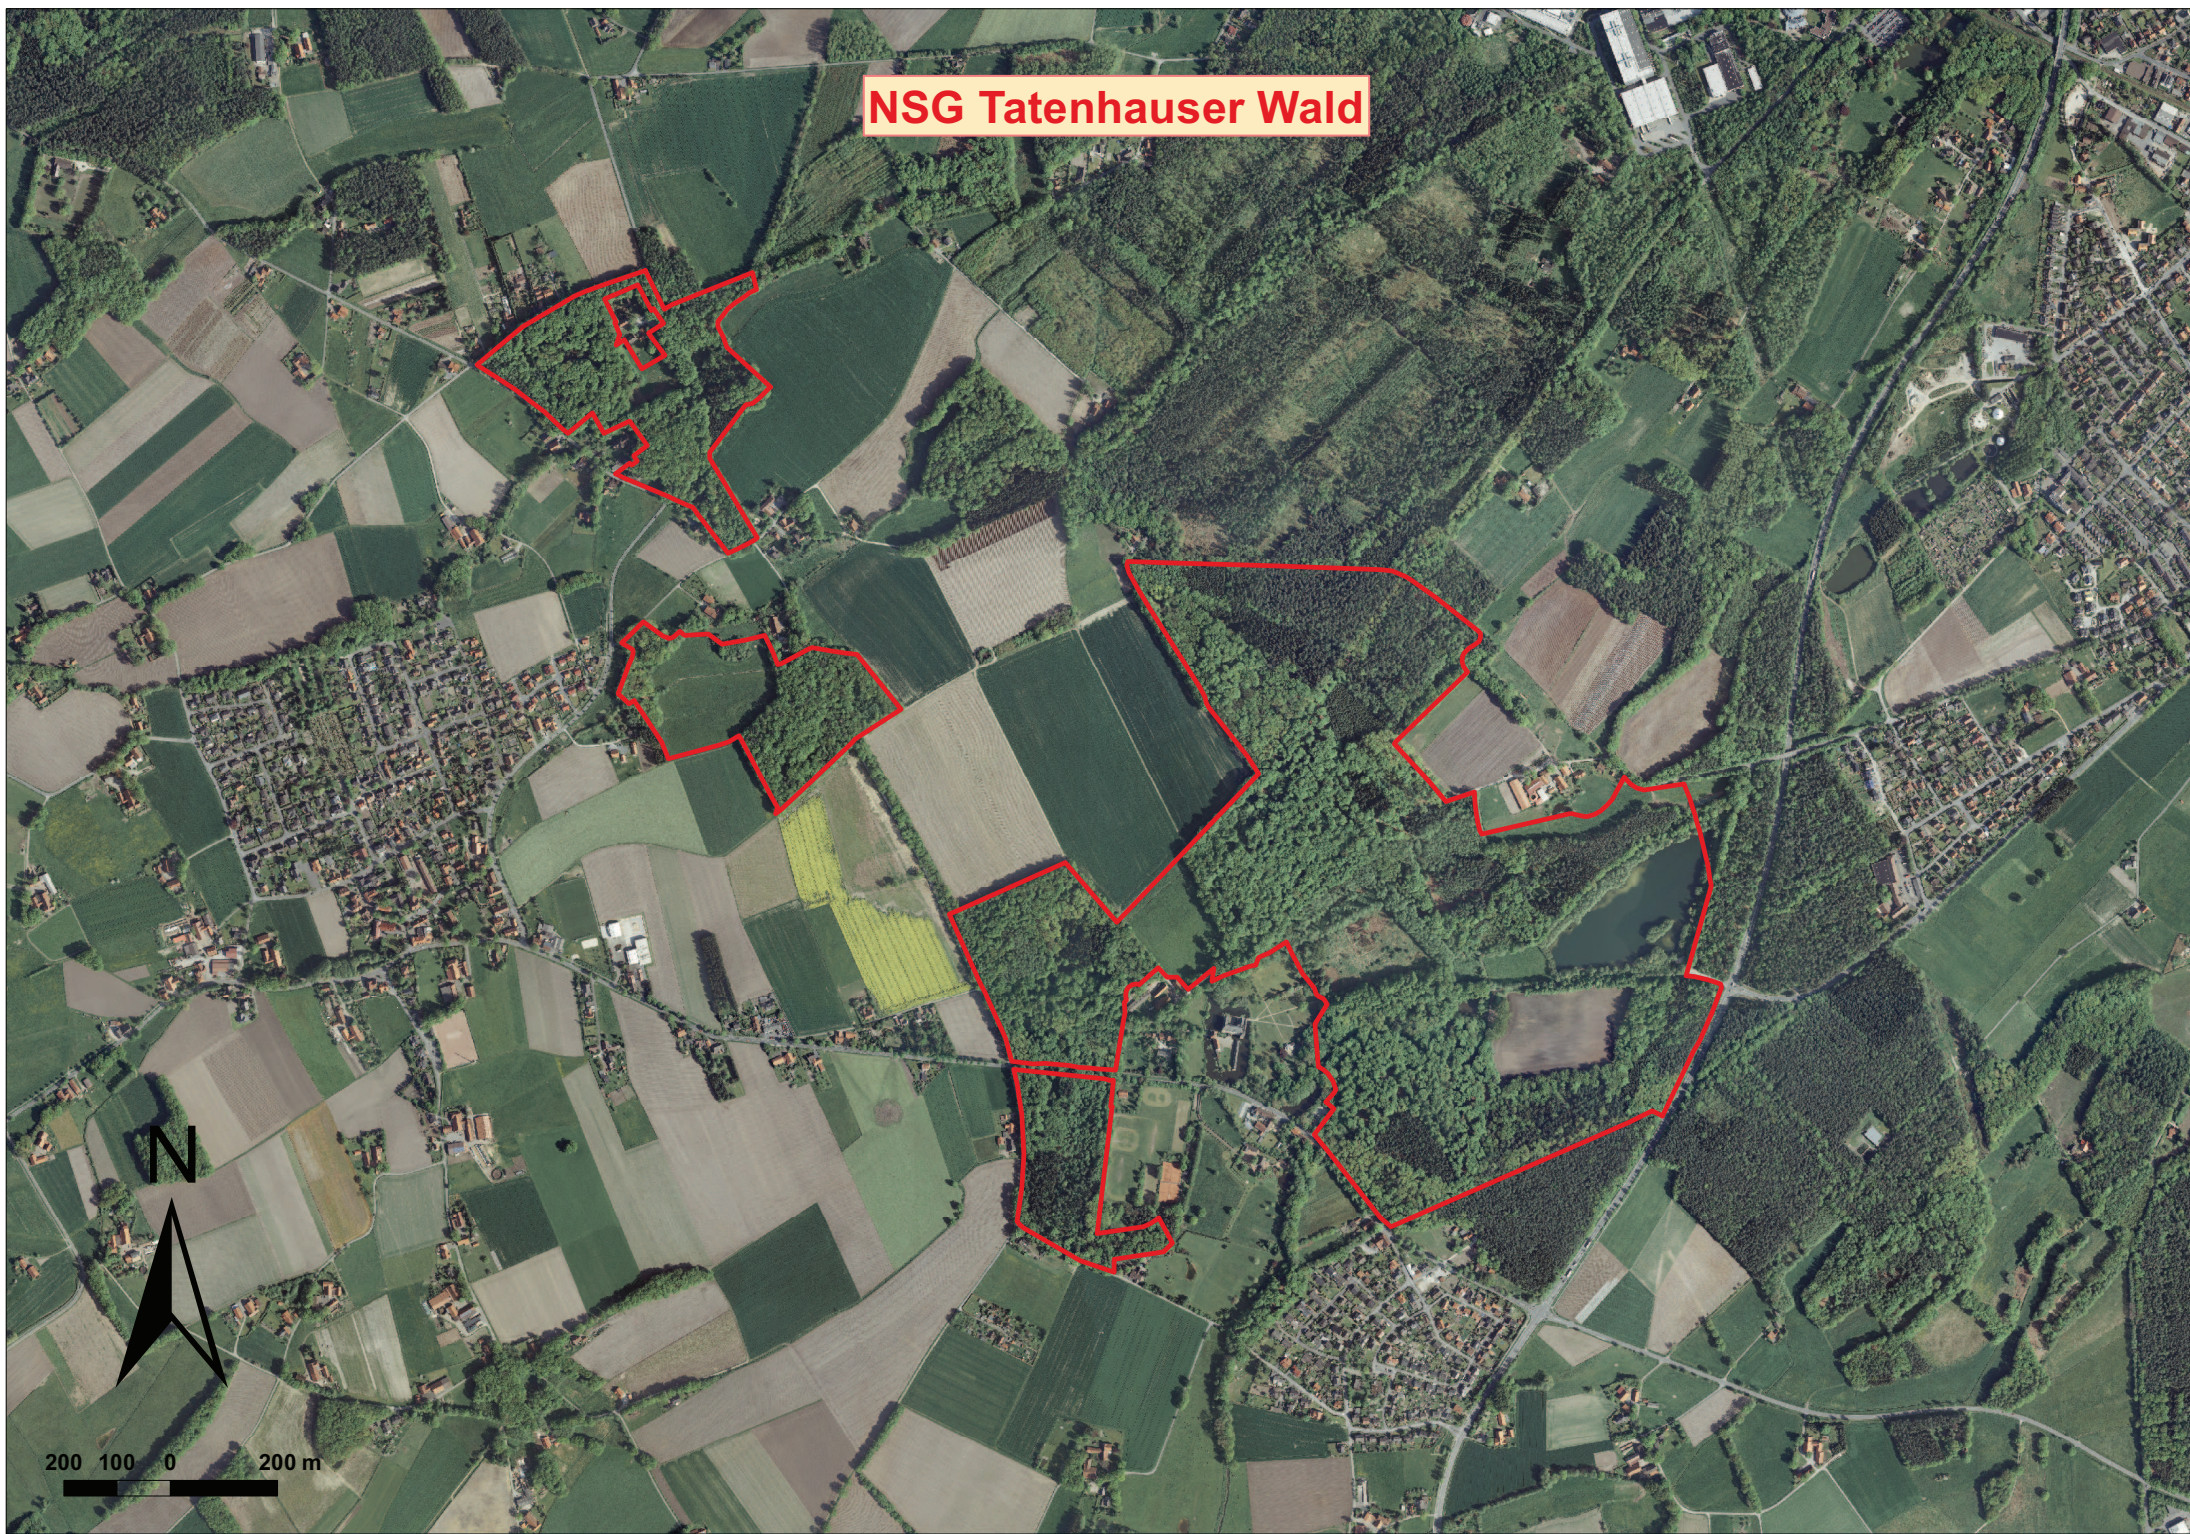

NSG Tatenhauser Wald

200 100 0 200 m