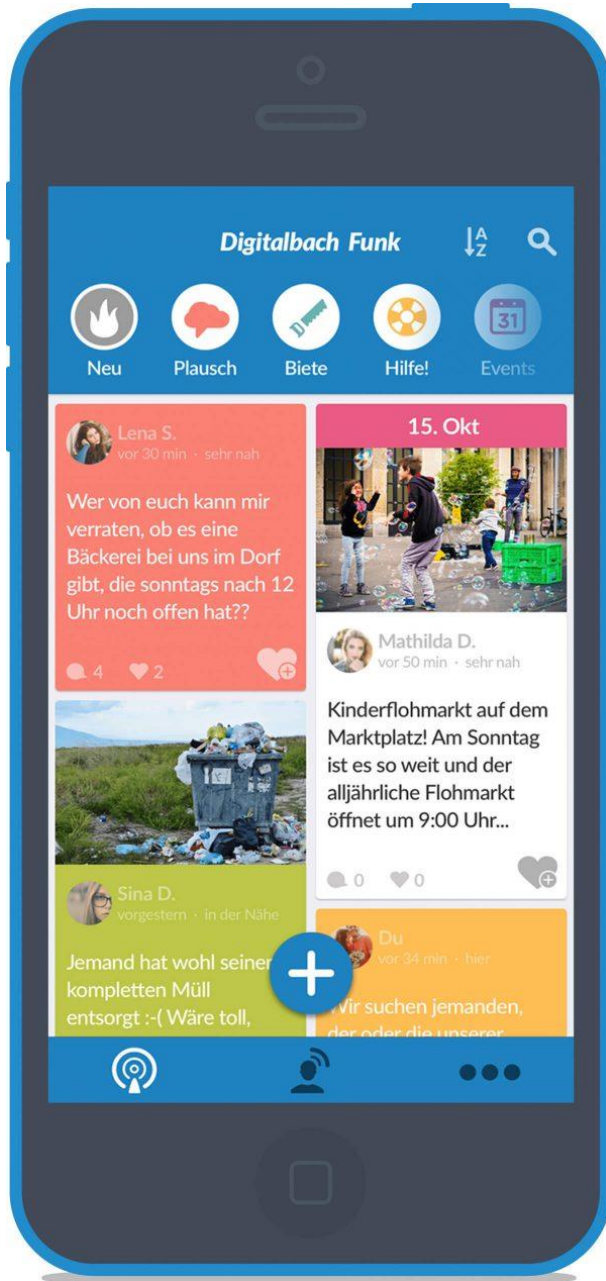

DorfFunk

Mit dem **DorfFunk** als Kommunikationszentrale in der Nachbarschaft.

Die Bürger*innen teilnehmender Dörfer des Dorfwettbewerbs können sich über Ideen und Projektstatus austauschen und diskutieren.

Darüber hinaus:
Bürger*innen können um Hilfe bitten oder selbst Hilfe anbieten (z.B. Verleih von Werkzeug), Termine einstellen, Neuigkeiten austauschen.

WordPress-kompatibel: Schnittstellen zu bestehenden Webseiten möglich.